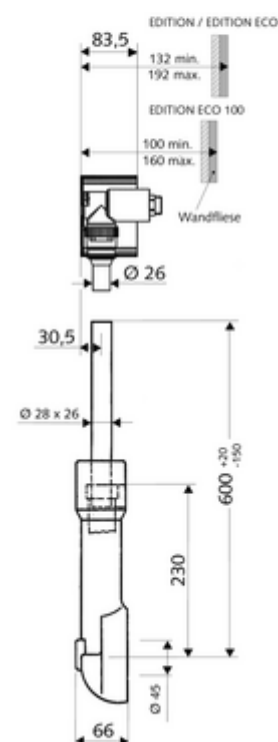

Műszaki adatok

- víznyomás: 1,2 - 5,0 bar
- max. nyugalmi nyomás: 8 bar
- Csatlakozás: DN 20 menet: 3/4 km (jobbra)
- Leágazás: Ø 45 mm-es öblítőcső
- Öblítési áram: 1,0 - 1,3 l/s
- Alapanyag: Ház Műanyag, Vízvezeték Kiválásmentes sárgaréz, az ivóvízről szóló német rendeletnek megfelelően
- Tanúsítványok: PA-IX 18844/I, DIN-DVGW kérvényezve, Belgauca
- zajosztály: I, 100%-os átfolyás esetén

Szállítási adatok

- súly: 1,63 kg/Darab
- csomagolási egység: 1

Szükséges alkatrészek

EDIITION Eco WC-működtetőlap
EDIITION Eco WC-működtetőlap
EDIITION Eco WC-működtetőlap
EDIITION Eco 100 WC-működtetőlap

Cikkszám.: 01 028 28 99 vagy
Cikkszám.: 01 027 28 99 vagy
Cikkszám.: 02 802 06 99 vagy
Cikkszám.: 02 802 15 99 vagy
Cikkszám.: 02 803 28 99 vagy
Cikkszám.: 02 804 06 99 vagy
Cikkszám.: 02 804 15 99 vagy
Cikkszám.: 02 805 28 99 vagy
Cikkszám.: 02 825 06 99 vagy

Ajánlott alkatrészek

WC patron EDITION Eco (LEED / BREEAM kompatibilis) Cikkszám.: 29 758 00 99

összeszerelési utasítás

- Elektronikus működtetés esetén az adott WC-vezérlésnek megfelelő áramellátást kell előkészíteni.
- A SCHELL SWS vízmenedzsmet rendszerhez adott esetben kereskedelemben kapható buszkábel H(St)H2x2x0,8 (megrendelő biztosítja) szükséges a BE-K SWS busz adókábelhez.
- Kizárólag eredeti SCHELL hálózati egységeket és csatlakozókábeleket szabad használni.