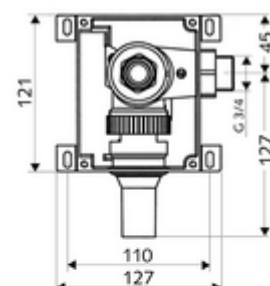

Műszaki adatok

- víznyomás: 1,2 - 5,0 bar
- max. nyugalmi nyomás: 8 bar
- Csatlakozás: DN 20 menet: 3/4 km (jobbra)
- Leágazás: Ø 45 mm-es öblítőcső
- Öblítési áram: 1,0 - 1,3 l/s
- Alapanyag: Ház Műanyag, Vízvezeték Kiválásmentes sárgaréz, az ivóvízről szóló német rendeletnek megfelelően
- Tanúsítványok: PA-IX 18844/I, DIN-DVGW kérvényezve, Belgauca
- zajosztály: I, 100%-os átfolyás esetén

Szállítási adatok

- súly: 1,63 kg/Darab
- csomagolási egység: 1

Szükséges alkatrészek

EDIITION Eco WC-működtetőlap
EDIITION Eco WC-működtetőlap
EDIITION Eco WC-működtetőlap
EDIITION Eco 100 WC-működtetőlap

Cikkszám.: 01 028 28 99 vagy
Cikkszám.: 01 027 28 99 vagy
Cikkszám.: 02 802 06 99 vagy
Cikkszám.: 02 802 15 99 vagy
Cikkszám.: 02 803 28 99 vagy
Cikkszám.: 02 804 06 99 vagy
Cikkszám.: 02 804 15 99 vagy
Cikkszám.: 02 805 28 99 vagy
Cikkszám.: 02 825 06 99 vagy

Ajánlott alkatrészek

WC patron EDITION Eco (LEED / BREEAM kompatibilis) Cikkszám.: 29 758 00 99

összeszerelési utasítás

- Elektronikus működtetés esetén az adott WC-vezérlésnek megfelelő áramellátást kell előkészíteni.
- A SCHELL SWS vízmenedzsmet rendszerhez adott esetben kereskedelemben kapható buszkábel H(St)H2x2x0,8 (megrendelő biztosítja) szükséges a BE-K SWS busz adókábelhez.
- Kizárólag eredeti SCHELL hálózati egységeket és csatlakozókábeleket szabad használni.