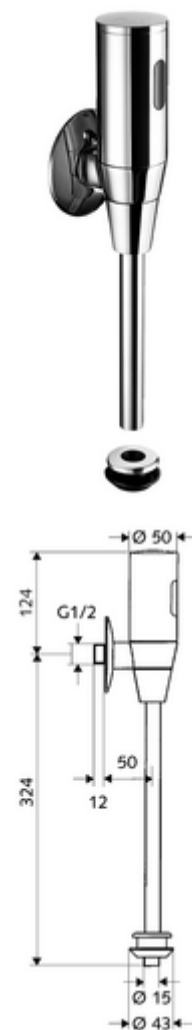

## SCHELLTRONIC falon kívüli infravörös vizelde-öblítőszelep, DN 15

#### Kiszerezés tartalma

- Falon kívüli vizelde öblítőszelep
  - Előelzáró
  - Infravörös szenzoros elektronika, programozható
  - 6 V-os mágnesszelep előszűrővel
- 4x AAA 1,5 V-os alkáli elem
- Vizelde belső összekötő elem
- Feltolható takarórózsa Ø 80 mm