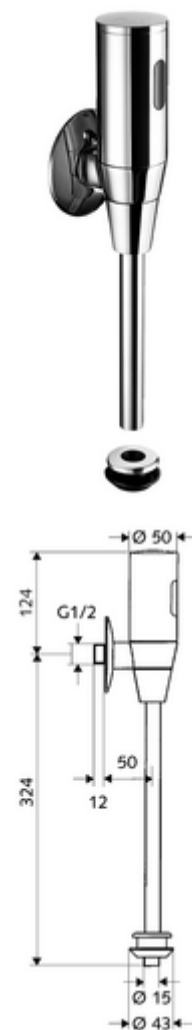

cikkszám: 01 115 06 99

SCHELLTRONIC falon kívüli infravörös vizelde-öblítőszelep, DN 15

A Benelux államokban / Franciaországban alkalmazott modell

Elemes működtetés. SCHELL Single Control SSC rendszeren keresztül paramétereázható.

Kiszerezés tartalma

- Falon kívüli vizelde öblítőszelep
 - Előelzáró
 - Infravörös szenzoros elektronika, programozható
 - 6 V-os mágnesszelep előszűrővel
- 4x AAA 1,5 V-os alkáli elem
- Vizelde belső összekötő elem
- Feltolható takarórózsza Ø 80 mm

Szállítási adatok

- súly: 1,27 kg/Darab
- csomagolási egység: 1

Ajánlott alkatrészek

Ø 15 mm-es öblítőcső

Cikkszám.: 50 744 06 99

Vizelde külső összekötőelem

Cikkszám.: 27 820 06 99

MONTUS vizelde modul