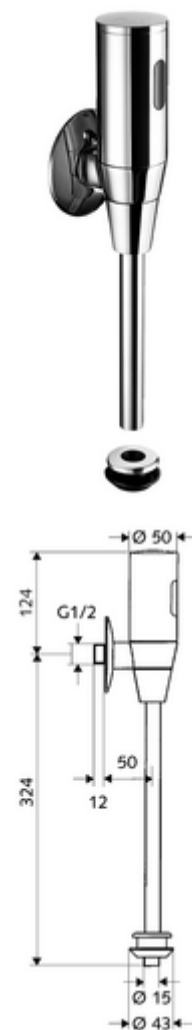

Műszaki adatok

- Einstellmöglichkeiten über SSC
  - Szenzor hatótávolsága (rövid / közepes / hosszú)
  - Öblítési idő (1 - 15 mp)
  - Pangó víz elleni öblítés (ki / 5 - 600 mp, 1 - 240 óránként az utolsó öblítés után / 1 - 240 óránként)
  - Előöblítés (ki / 1 mp, időkorlát 5 - 60 perccel az utolsó öblítés után)
  - Automatikus stadionüzemmód (ki / használonként 1 mp, főöblítés 20 - 60 mp-cel az utolsó használat után)
  - Búzzár-öblítés (ki / 1- 240 óránként az utolsó öblítés után)
  - Energiatakarékos üzemmód (ki / 1 - 254 óránként az utolsó használat után)
- Állíthatóság közelítő reflexszel
  - Szenzor hatótávolsága (rövid / közepes / hosszú)
  - Pangó víz elleni öblítés (ki / 30 mp, 24 óránként az utolsó öblítés után / 24 óránként)
  - Előöblítés (ki / 1 mp)
  - Automatikus stadion üzemmód (ki / használonként 1 mp)
  - Búzzár-öblítés (ki / be)
  - Öblítési idő (1 - 15 mp)
- víznyomás: 1,0 - 5,0 bar
- Csatlakozás: DN 15 menet: 1/2 km
- Leágazás: Ø 43 mm-es belső csatlakozó (Ø 15 mm-es öblítőcső)
- Öblítési áram: 0,3 l/s, DIN EN 12541 norma szerint
- Alapanyag: Vízvezeték részek Sárgaréz, az ivóvízről szóló német rendeletnek megfelelően
- Felület: Króm
- Tanúsítványok: PA-IX 8952/II, Belgaqua
- zajosztály: II, 100%-os átfolyás esetén

Szállítási adatok

- súly: 1,27 kg/Darab
- csomagolási egység: 1