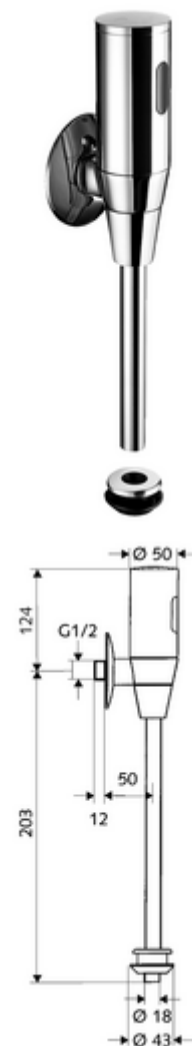

Műszaki adatok

- Einstellmöglichkeiten über SSC
  - Szenzor hatótávolsága (rövid / közepes / hosszú)
  - Öblítési idő (1 - 15 mp)
  - Pangó víz elleni öblítés (ki / 5 - 600 mp, 1 - 240 óránként az utolsó öblítés után / 1 - 240 óránként)
  - Előöblítés (ki / 1 mp, időkorlát 5 - 60 perccel az utolsó öblítés után)
  - Automatikus stadionüzemmód (ki / használonként 1 mp, főöblítés 20 - 60 mp-cel az utolsó használat után)
  - Búzzár-öblítés (ki / 1- 240 óránként az utolsó öblítés után)
  - Energiatakarékos üzemmód (ki / 1 - 254 óránként az utolsó használat után)
- Állíthatóság közelítő reflexszel
  - Szenzor hatótávolsága (rövid / közepes / hosszú)
  - Pangó víz elleni öblítés (ki / 30 mp, 24 óránként az utolsó öblítés után / 24 óránként)
  - Előöblítés (ki / 1 mp)
  - Automatikus stadion üzemmód (ki / használonként 1 mp)
  - Búzzár-öblítés (ki / be)
  - Öblítési idő (1 - 15 mp)
- víznyomás: 1,0 - 5,0 bar
- max. nyugalmi nyomás: 8 bar
- Csatlakozás: DN 15 menet: 1/2 km
- Leágazás: Ø 43 mm-es belső csatlakozó (Ø 18 mm-es öblítőcső)
- Öblítési áram: 0,3 l/s, DIN EN 12541 norma szerint
- Alapanyag: Vízvezeték részek Sárgaréz, az ivóvízről szóló német rendeletnek megfelelően
- Felület: Króm
- Tanúsítványok: PA-IX 8952/II
- zajosztály: II, 100%-os átfolyás esetén

Szállítási adatok

- súly: 1,24 kg/Darab
- csomagolási egység: 1

Ajánlott alkatrészek

Ø 18 mm-es öblítőcső, peremeztet

Cikkszám.: 50 223 06 99

vagy