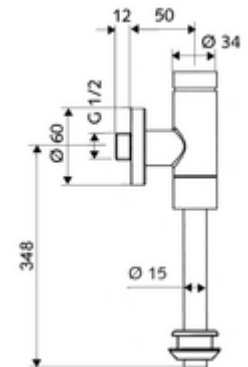

cikkszám: 02 478 06 99

SCHELLOMAT Basic falon kívüli vizele öblítőszelep, DN 15 Benelux modell

Teljes fém kivitel sárgaréz nyomógombbal. EN 12541 konform.

Kiszerezés tartalma

- Falon kívüli vizele öblítőszelep
 - Önelzáró kartus furat előszűrővel
- Vizele külső összekötő elem
- Feltolható takarórózsa Ø 60 mm

Műszaki adatok

- víznyomás: 0,8 - 5,0 bar
- Csatlakozás: DN 15 menet: 1/2 km
- Leágazás: Ø 15 mm-es öblítőcső
- Öblítési áram: 0,0 - 0,3 l/s
- Spülmennyiség beállítható: 1,0 - 6,0 l
- Alapanyag: Vízvezeték részek Sárgaréz, az ivóvízről szóló német rendeletnek megfelelően, Műanyag
- Felület: Króm
- Tanúsítványok: PA-IX 9892/II, DIN-DVGW, Belgaqua
- zajosztály: II, 100%-os átfolyás esetén

Szállítási adatok

- súly: 0,84 kg/Darab
- csomagolási egység: 1

Ajánlott alkatrészek

Ø 15 mm-es öblítőcső
MONTUS vizele modul

Cikkszám.: 50 744 06 99
Cikkszám.: 03 090 00 99