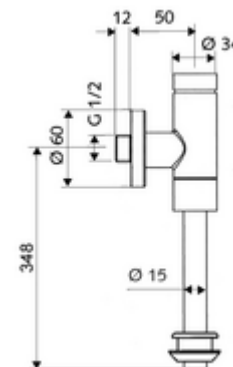

cikkszám: 02 478 06 99

SCHELLOMAT Basic falon kívüli vizele öblítőszelep, DN 15 Benelux modell

Teljes fém kivitel sárgaréz nyomógombbal. EN 12541 konform.

Kiszerezés tartalma

- Falon kívüli vizele öblítőszelep
 - Önelzáró kartus furat előszűrővel
- Vizele külső összekötő elem
- Feltolható takarórózsa Ø 60 mm

Műszaki adatok

- víznyomás: 0,8 - 5,0 bar
- Csatlakozás: DN 15 menet: 1/2 km
- Leágazás: Ø 15 mm-es öblítőcső
- Öblítési áram: 0,0 - 0,3 l/s
- Spülmennyiség beállítható: 1,0 - 6,0 l
- Alapanyag: Vízvezeték részek Sárgaréz, az ivóvízről szóló német rendeletnek megfelelően, Műanyag
- Felület: Króm
- Tanúsítványok: PA-IX 9892/II, DIN-DVGW, Belgaqua
- zajosztály: II, 100%-os átfolyás esetén

Szállítási adatok

- súly: 0,84 kg/Darab
- csomagolási egység: 1

Ajánlott alkatrészek

Ø 15 mm-es öblítőcső
MONTUS vizele modul

Cikkszám.: 50 744 06 99
Cikkszám.: 03 090 00 99