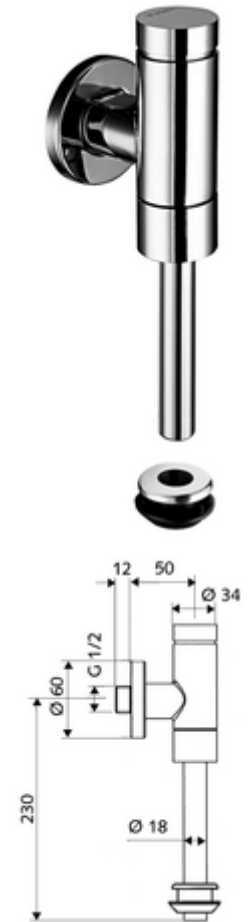

cikkszám: 02 476 06 99

SCHELLOMAT Basic falon kívüli vizele öblítőszelep, DN 15

Teljes fém kivitel sárgaréz nyomógombbal. DIN EN 12541 konform.

Kiszerezés tartalma

- Falon kívüli vizele öblítőszelep
 - Önelzáró kartus furat előszűrővel
- Vizele belső összekötő elem

Műszaki adatok

- víznyomás: 0,8 - 5,0 bar
- max. nyugalmi nyomás: 8 bar
- Csatlakozás: DN 15 menet: 1/2 km
- Leágazás: Ø 43 mm-es belső csatlakozó (Ø 18 mm-es öblítőcső)
- Spülmenge beállítható: 1,0 - 6,0 l
- Alapanyag: Ház Sárgaréz; Vízvezeték részek Sárgaréz, az ivóvízről szóló német rendeletnek megfelelően, Műanyag
- Felület: Króm
- Tanúsítványok: PA-IX 9892/II, DIN-DVGW
- zajosztály: II, 100%-os átfolyás esetén

Szállítási adatok

- súly: 0,70 kg/Darab
- csomagolási egység: 1

Ajánlott alkatrészek

Ø 18 mm-es öblítőcső, peremezett
Vizele külső összekötőelem
MONTUS vizele modul

Cikkszám.: 50 223 06 99

vagy

Cikkszám.: 27 820 06 99