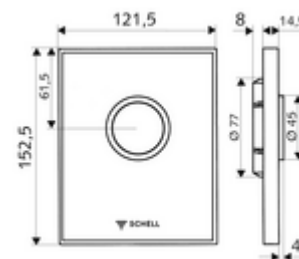

cikkszám: 02 823 00 99

AMBITION vizelde működtetőlap

SCHELL COMPACT II falsík alatti vizelde-öblítőszelaphöz.

Kiszereelés tartalma

- Dizájn működtetőlap biztonsági üvegből
  - Sárgaréz működtetőgomb
- Önelzáró kartus furat előszűrővel
- Szerelőkeret

Műszaki adatok

- Spülmenge beállítható: 1,0 - 6,0 l
- Alapanyag: Működtetés Sárgaréz, Előlap Biztonsági üveg (ESD), Keret Műanyag
- Felület: Működtetés Króm, Előlap Fehér, Keret Króm
- Az előlap méretei: B 121,5 mm x m 152,5 mm x m 14,5 mm

Szállítási adatok

- súly: 0,73 kg/Darab
- csomagolási egység: 1

Szükséges alkatrészek

MONTUS vizelde modul
COMPACT II vakolat alatti vizelde öblítőszelap

Cikkszám.: 03 075 00 99 vagy
Cikkszám.: 01 193 00 99 vagy

egy jegyzet

- Kifutó cikk, a készlet erejéig rendelhető.