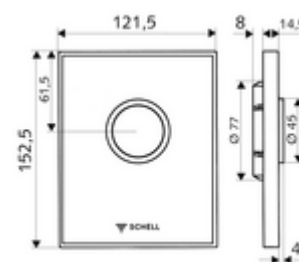

cikkszám: 02 823 00 99

AMBITION vizelde működtetőlap

SCHELL COMPACT II falsík alatti vizelde-öblítőszeléhez.

Kiszereelés tartalma

- Dizájn működtetőlap biztonsági üvegből
 - Sárgaréz működtetőgomb
- Önelzáró kartus furat előszűrővel
- Szerelőkeret

Műszaki adatok

- Spülmenge beállítható: 1,0 - 6,0 l
- Alapanyag: Működtetés Sárgaréz, Előlap Biztonsági üveg (ESD), Keret Műanyag
- Felület: Működtetés Króm, Előlap Fehér, Keret Króm
- Az előlap méretei: B 121,5 mm x m 152,5 mm x m 14,5 mm