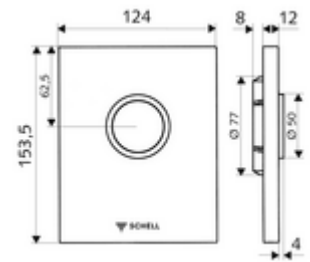

cikkszám: 02 801 28 99

EDITION vizelde működtetőlap Vandalizmus elleni védelemmel ellátott kivitel

SCHELL COMPACT II falsík alatti vizelde-öblítőszелеphez.

Kiszerezés tartalma

- Dizájn működtetőlap
 - Működtetőgomb
- Önelzáró kartus furat előszűrővel
- Szerelőkeret
- Rögzítő alkatrészek

Műszaki adatok

- Spülmenge beállítható: 1,0 - 6,0 l
- Alapanyag: Működtetés Fröccsöntött cink, Előlap Rozsdamentes acél
- Felület: Működtetés Króm, Előlap Szálcsiszolt rozsdamentes acél
- Az előlap méretei: B 120 mm x m 150 mm x m 12 mm