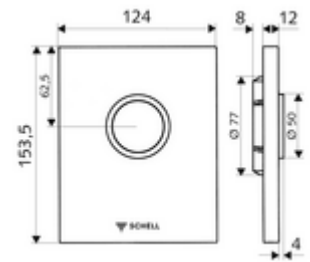

cikkszám: 02 800 06 99

EDITION vizelde működtetőlap

SHELL COMPACT II falsík alatti vizelde-öblítőszelephez.

Kiszereelés tartalma

- Dizájn működtetőlap
 - Működtetőgomb
- Önelzáró kartus furat előszűrővel
- Szerelőkeret
- Rögzítő alkatrészek

Műszaki adatok

- Spülmenge beállítható: 1,0 - 6,0 l
- Alapanyag: Működtetés Műanyag, Előlap Műanyag
- Felület: Működtetés Króm, Előlap Króm
- Az előlap méretei: B 124 mm x m 153,5 mm x m 12 mm

Szállítási adatok