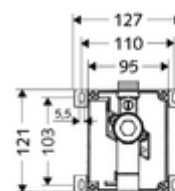

cikkszám: 01 193 00 99

COMPACT II vakolat alatti vizelde öblítőszelep

Zajszegény, falsík alatti öblítőszelep. A SCHELL vizelde vezérlésekhez/működtetőlapokhoz. DIN EN 12541 konform. Belső előelzáró.

Kiszerezés tartalma

- Masterbox
  - Szerkezeti ház
  - COMPACT II falba építhető öblítőszerelevény, előelzáróval és tömítődugóval
- Vakolófedél

Műszaki adatok

- víznyomás: 0,8 - 5,0 bar
- Csatlakozás: DN 15 menet: 1/2 km
- Leágazás: DN 15 menet: 1/2 km
- Öblítési áram: 0,3 l/s
- Alapanyag: Ház Műanyag, Vívezeték Sárgaréz, az ivóvízről szóló német rendeletnek megfelelően
- Tanúsítványok: DIN-DVGW kérvényezve
- zajosztály: kérvényezve

Szállítási adatok

- súly: 0,88 kg/Darab
- csomagolási egység: 1

Szükséges alkatrészek

Vizelde vezérlések

EDITION E vizeldevezérlés	Cikkszám.: 02 806 06 99	vagy
EDITION E vizeldevezérlés	Cikkszám.: 02 806 15 99	vagy
EDITION E vizeldevezérlés	Cikkszám.: 02 807 28 99	vagy
EDITION E vizeldevezérlés	Cikkszám.: 02 808 06 99	vagy
EDITION E vizeldevezérlés	Cikkszám.: 02 808 15 99	vagy
EDITION E vizeldevezérlés	Cikkszám.: 02 809 28 99	vagy
EDITION E vizeldevezérlés	Cikkszám.: 00 230 06 99	vagy
EDITION E vizeldevezérlés	Cikkszám.: 00 230 15 99	vagy
EDITION E vizeldevezérlés	Cikkszám.: 00 231 28 99	vagy
COMPACT LC vizeldevezérlés	Cikkszám.: 01 197 00 99	vagy
COMPACT LC vizeldevezérlés	Cikkszám.: 01 196 00 99	vagy

Vizelde nyomólapok

EDITION vizelde működtetőlap	Cikkszám.: 02 800 06 99	vagy
EDITION vizelde működtetőlap	Cikkszám.: 02 800 15 99	vagy
EDITION vizelde működtetőlap	Cikkszám.: 02 801 28 99	vagy

összeszerelési utasítás

- Elektronikus működtetés esetén az adott vizeldevezérlésnek megfelelő áramellátást kell előkészíteni.
- A SCHELL SWS vízmenedzsment rendszerhez adott esetben kereskedelemben kapható buszkábel H(St)H2x2x0,8 (megrendelő biztosítja) szükséges a BE-K SWS busz adókábelhez.
- Kizárólag eredeti SCHELL hálózati egységeket és csatlakozókábeleket szabad használni.