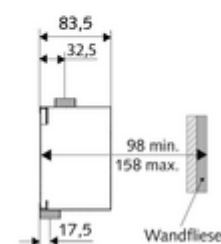

cikkszám: 01 193 00 99

COMPACT II vakolat alatti vizelde öblítőszelep

Zajszegény, falsík alatti öblítőszelep. A SCHELL vizelde vezérlésekhez/működtetőlapokhoz. DIN EN 12541 konform. Belső előelzáró.

Kiszerezés tartalma

- Masterbox
  - Szerkezeti ház
  - COMPACT II falba építhető öblítőszerelevény, előelzáróval és tömítődugóval
- Vakolófedél

Műszaki adatok

- víznyomás: 0,8 - 5,0 bar
- Csatlakozás: DN 15 menet: 1/2 km
- Leágazás: DN 15 menet: 1/2 km
- Öblítési áram: 0,3 l/s
- Alapanyag: Ház Műanyag, Vívezeték Sárgaréz, az ivóvízről szóló német rendeletnek megfelelően
- Tanúsítványok: DIN-DVGW kérvényezve
- zajosztály: kérvényezve

Szállítási adatok

- súly: 0,88 kg/Darab
- csomagolási egység: 1

Szükséges alkatrészek

Vizelde vezérlések

EDITION E vizeldevezérlés	Cikkszám.: 02 806 06 99	vagy
EDITION E vizeldevezérlés	Cikkszám.: 02 806 15 99	vagy
EDITION E vizeldevezérlés	Cikkszám.: 02 807 28 99	vagy
EDITION E vizeldevezérlés	Cikkszám.: 02 808 06 99	vagy
EDITION E vizeldevezérlés	Cikkszám.: 02 808 15 99	vagy
EDITION E vizeldevezérlés	Cikkszám.: 02 809 28 99	vagy
EDITION E vizeldevezérlés	Cikkszám.: 00 230 06 99	vagy
EDITION E vizeldevezérlés	Cikkszám.: 00 230 15 99	vagy
EDITION E vizeldevezérlés	Cikkszám.: 00 231 28 99	vagy
COMPACT LC vizeldevezérlés	Cikkszám.: 01 197 00 99	vagy
COMPACT LC vizeldevezérlés	Cikkszám.: 01 196 00 99	vagy

Vizelde nyomólapok

EDITION vizelde működtetőlap	Cikkszám.: 02 800 06 99	vagy
EDITION vizelde működtetőlap	Cikkszám.: 02 800 15 99	vagy
EDITION vizelde működtetőlap	Cikkszám.: 02 801 28 99	vagy

összeszerelési utasítás

- Elektronikus működtetés esetén az adott vizeldevezérlésnek megfelelő áramellátást kell előkészíteni.
- A SCHELL SWS vízmenedzsment rendszerhez adott esetben kereskedelemben kapható buszkábel H(St)H2x2x0,8 (megrendelő biztosítja) szükséges a BE-K SWS busz adókábelhez.
- Kizárólag eredeti SCHELL hálózati egységeket és csatlakozókábeleket szabad használni.