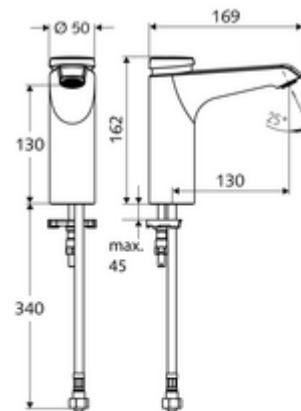

### Kiszerezés tartalma

- Önelzáró álló csaptelep
  - Perlátor
  - SC II önelzáró kartus
- Clean-Fix S G 3/8 bm x 380 mm-es flexibilis csatlakozótömlő, előszűrővel
- Rögzítő alkatrészek mosdó felszereléshez

### Műszaki adatok

- működési idő: 2 - 15 s beállítható (7 s)
- átfolyási mennyiség, nyomástól független, max.: 5 l/min
- víznyomás: 1,0 - 5,0 bar
- max. nyugalmi nyomás: 8 bar
- Max. üzemi hőmérséklet: 70 °C (80 °C termikus fertőtlenítéshez)
- Csatlakozás: menet: 3/8 bm
- Alapanyag: Ház Sárgaréz, az ivóvízről szóló német rendeletnek megfelelően
- Felület: Króm
- Tanúsítványok: PA-IX 29071/IO
- zajosztály: I
- átfolyási mennyiségi osztály: O

### Szállítási adatok

- súly: 2,00 kg/Darab
- csomagolási egység: 1