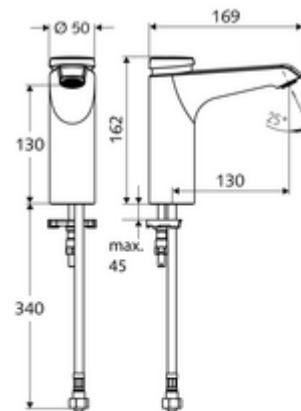

### Kiszereelés tartalma

- Önelzáró álló csaptelep
  - Perlátor
  - SC II önelzáró kartus
- Clean-Fix S G 3/8 bm x 380 mm-es flexibilis csatlakozótömlő, előszűrővel
- Rögzítő alkatrészek mosdó felszereléshez

### Műszaki adatok

- működési idő: 2 - 15 s beállítható (7 s)
- átfolyási mennyiség, nyomástól független, max.: 5 l/min
- víznyomás: 1,0 - 5,0 bar
- max. nyugalmi nyomás: 8 bar
- Max. üzemi hőmérséklet: 70 °C (80 °C termikus fertőtlenítéshez)
- Csatlakozás: menet: 3/8 bm
- Alapanyag: Ház Sárgaréz, az ivóvízről szóló német rendeletnek megfelelően
- Felület: Króm
- Tanúsítványok: PA-IX 29071/IO
- zajosztály: I
- átfolyási mennyiségi osztály: O

### Szállítási adatok

- súly: 2,00 kg/Darab
- csomagolási egység: 1