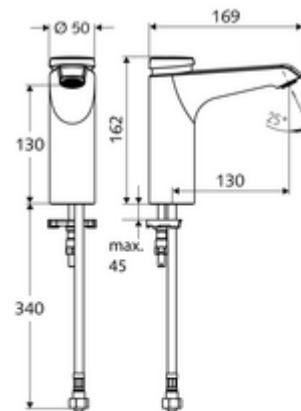

cikkszám: 02 159 06 99

XERIS SC önelzáró mosdócsaptelep HD-K közepes - magas nyomás-hideg víz / előkevert víz

Kézi megnyitás automatikus elzárással. Egyszerű működési idő beállítás.

Kiszereelés tartalma

- Önelzáró álló csaptelep
 - Perlátor
 - SC II önelzáró kartus
- Clean-Fix S G 3/8 bm x 380 mm-es flexibilis csatlakozótömlő, előszűrővel
- Rögzítő alkatrészek mosdó felszereléshez

Műszaki adatok

- működési idő: 2 - 15 s beállítható (7 s)
- átfolyási mennyiség, nyomástól független, max.: 5 l/min
- víznyomás: 1,0 - 5,0 bar
- max. nyugalmi nyomás: 8 bar
- Max. üzemi hőmérséklet: 70 °C (80 °C termikus fertőtlenítéshez)
- Csatlakozás: menet: 3/8 bm
- Alapanyag: Ház Sárgaréz, az ivóvízről szóló német rendeletnek megfelelően
- Felület: Króm
- Tanúsítványok: PA-IX 29071/IO
- zajosztály: I
- átfolyási mennyiségi osztály: O

Szállítási adatok

- súly: 2,00 kg/Darab
- csomagolási egység: 1

Ajánlott alkatrészek

COMFORT szabályozható sarokszelep szűrővel

Cikkszám.: 05 430 06 99

OPEN mosdó lefolyószelep

Cikkszám.: 02 002 06 99 vagy

PUSH OPEN mosdó lefolyószelep