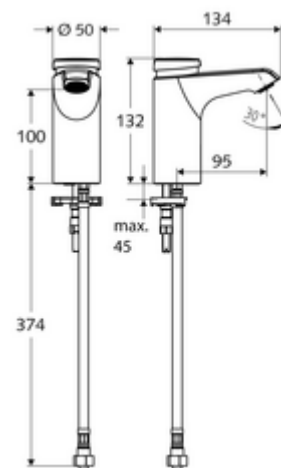

### Kiszerezés tartalma

- Önelzáró álló csaptelep
  - Perlátor
  - SC II önelzáró kartus
- Clean-Fix S G 3/8 bm x 380 mm-es flexibilis csatlakozótömlő, előszűrővel
- Rögzítő alkatrészek mosdó felszereléshez

### Műszaki adatok

- működési idő: 2 - 15 s beállítható (7 s)
- átfolyási mennyiség, nyomástól független, max.: 5 l/min
- víznyomás: 1,0 - 5,0 bar
- max. nyugalmi nyomás: 8 bar
- Max. üzemi hőmérséklet: 70 °C (80 °C termikus fertőtlenítéshez)
- Csatlakozás: menet: 3/8 bm
- Alapanyag: Ház Sárgaréz, az ivóvízről szóló német rendeletnek megfelelően
- Felület: Króm
- Tanúsítványok: PA-IX 29071/IO
- zajosztály: I
- átfolyási mennyiségi osztály: O

### Szállítási adatok

- súly: 1,77 kg/Darab
- csomagolási egység: 1