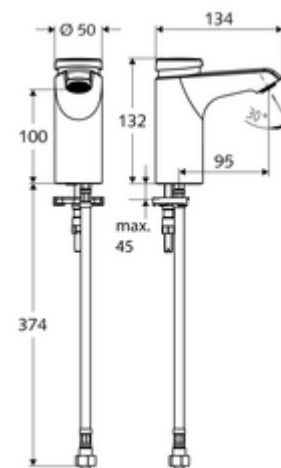

cikkszám: 02 158 06 99

XERIS SC önelzáró mosdócsaptelep HD-K alacsony - magas nyomás-hideg víz / előkevert víz

Kézi megnyitás automatikus elzárással. Egyszerű működési idő beállítás.

Kiszerezés tartalma

- Önelzáró álló csaptelep
 - Perlátor
 - SC II önelzáró kartus
- Clean-Fix S G 3/8 bm x 380 mm-es flexibilis csatlakozótömlő, előszűrővel
- Rögzítő alkatrészek mosdó felszereléshez

Műszaki adatok

- működési idő: 2 - 15 s beállítható (7 s)
- átfolyási mennyiség, nyomástól független, max.: 5 l/min
- víznyomás: 1,0 - 5,0 bar
- max. nyugalmi nyomás: 8 bar
- Max. üzemi hőmérséklet: 70 °C (80 °C termikus fertőtlenítéshez)
- Csatlakozás: menet: 3/8 bm
- Alapanyag: Ház Sárgaréz, az ivóvízről szóló német rendeletnek megfelelően
- Felület: Króm
- Tanúsítványok: PA-IX 29071/IO
- zajosztály: I
- átfolyási mennyiségi osztály: O

Szállítási adatok

- súly: 1,77 kg/Darab
- csomagolási egység: 1

Ajánlott alkatrészek

COMFORT szabályozható sarokszelep szűrővel

Cikkszám.: 05 430 06 99

OPEN mosdó lefolyószelep

Cikkszám.: 02 002 06 99 vagy

PUSH OPEN mosdó lefolyószelep