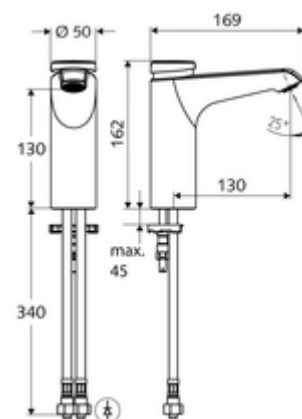

### Kiszerezés tartalma

- Önelzáró álló csaptelep
  - Perlátor
  - SC II önelzáró kartus forróvíz korlátozással
- 2 Clean-Fix S G 3/8 bm x 380 mm-es flexibilis csatlakozótömlő beépített visszafolyásgátlóval (RV, EN 1717: EB) és előszűrővel
- Rögzítő alkatrészek mosdó felszereléshez

### Műszaki adatok

- működési idő: 2 - 15 s beállítható (7 s )
- átfolyási mennyiség, nyomástól független, max.: 5 l/min
- víznyomás: 1,0 - 5,0 bar
- max. nyugalmi nyomás: 8 bar
- Max. üzemi hőmérséklet: 70 °C (80 °C termikus fertőtlenítéshez)
- Csatlakozás: 2x menet: 3/8 bm
- Alapanyag: Ház Sárgaréz, az ivóvízről szóló német rendeletnek megfelelően
- Felület: Króm
- Tanúsítványok: PA-IX 29071/IO, Belgaqua
- zajosztály: I
- átfolyási mennyiségi osztály: O

### Szállítási adatok

- súly: 2,05 kg/Darab
- csomagolási egység: 1