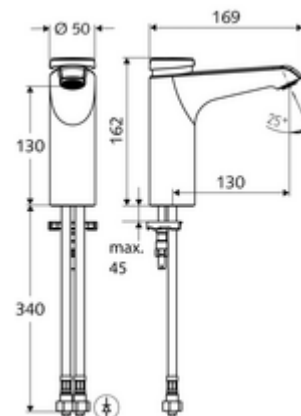

### Kiszerezés tartalma

- Önelzáró álló csaptelep
  - Perlátor
  - SC II önelzáró kartus forróvíz korlátozással
- 2 Clean-Fix S G 3/8 bm x 380 mm-es flexibilis csatlakozótömlő beépített visszafolyásgátlóval (RV, EN 1717: EB) és előszűrővel
- Rögzítő alkatrészek mosdó felszereléshez

### Műszaki adatok

- működési idő: 2 - 15 s beállítható (7 s )
- átfolyási mennyiség, nyomástól független, max.: 5 l/min
- víznyomás: 1,0 - 5,0 bar
- max. nyugalmi nyomás: 8 bar
- Max. üzemi hőmérséklet: 70 °C (80 °C termikus fertőtlenítéshez)
- Csatlakozás: 2x menet: 3/8 bm
- Alapanyag: Ház Sárgaréz, az ivóvízről szóló német rendeletnek megfelelően
- Felület: Króm
- Tanúsítványok: PA-IX 29071/IO, Belgaqua
- zajosztály: I
- átfolyási mennyiségi osztály: O

### Szállítási adatok

- súly: 2,05 kg/Darab
- csomagolási egység: 1