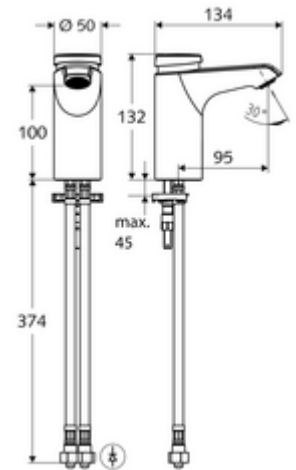

### Kiszerezés tartalma

- Önelzáró álló csaptelep
  - Perlátor
  - SC II önelzáró kartus forróvíz korlátozással
- 2 Clean-Fix S G 3/8 bm x 380 mm-es flexibilis csatlakozótömlő beépített visszafolyásgátlóval (RV, EN 1717: EB) és előszűrővel
- Rögzítő alkatrészek mosdó felszereléshez

### Műszaki adatok

- működési idő: 2 - 15 s beállítható (7 s )
- átfolyási mennyiség, nyomástól független, max.: 5 l/min
- víznyomás: 1,0 - 5,0 bar
- max. nyugalmi nyomás: 8 bar
- Max. üzemi hőmérséklet: 70 °C (80 °C termikus fertőtlenítéshez)
- Csatlakozás: 2x menet: 3/8 bm
- Alapanyag: Ház Sárgaréz, az ivóvízről szóló német rendeletnek megfelelően
- Felület: Króm
- Tanúsítványok: PA-IX 29071/IO, Belgaqua
- zajosztály: I
- átfolyási mennyiségi osztály: O

### Szállítási adatok

- súly: 1,85 kg/Darab
- csomagolási egység: 1