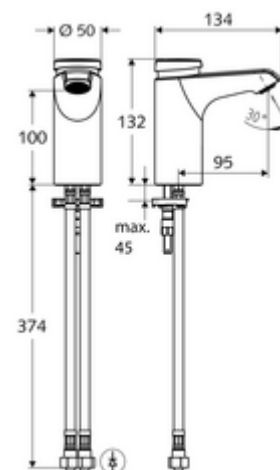

cikkszám: 02 156 06 99

XERIS SC önelzáró mosdócsaptelep HD-M alacsony - magas nyomás-kevert víz

Kézi megnyitás automatikus elzárással. Egyszerű működési idő beállítás.

Kiszerezés tartalma

- Önelzáró álló csaptelep
 - Perlátor
 - SC II önelzáró kartus forróvíz korlátozással
- 2 Clean-Fix S G 3/8 bm x 380 mm-es flexibilis csatlakozótömlő beépített visszafolyásgátlóval (RV, EN 1717: EB) és előszűrővel
- Rögzítő alkatrészek mosdó felszereléshez

Műszaki adatok

- működési idő: 2 - 15 s beállítható (7 s)
- átfolyási mennyiség, nyomástól független, max.: 5 l/min
- víznyomás: 1,0 - 5,0 bar
- max. nyugalmi nyomás: 8 bar
- Max. üzemi hőmérséklet: 70 °C (80 °C termikus fertőtlenítéshez)
- Csatlakozás: 2x menet: 3/8 bm
- Alapanyag: Ház Sárgaréz, az ivóvízről szóló német rendeletnek megfelelően
- Felület: Króm
- Tanúsítványok: PA-IX 29071/IO, Belgaqua
- zajosztály: I
- átfolyási mennyiségi osztály: O

Szállítási adatok

- súly: 1,85 kg/Darab
- csomagolási egység: 1

Ajánlott alkatrészek

Sarokszelep termosztát	Cikkszám.: 09 414 06 99
Nyomáskiegyenlítő szelep, PBV	Cikkszám.: 06 558 12 99
COMFORT szabályozható sarokszelep szűrővel	Cikkszám.: 05 430 06 99
OPEN mosdó lefolyószelep	Cikkszám.: 02 002 06 99 vagy
PUSH OPEN mosdó lefolyószelep	Cikkszám.: 02 000 06 99 vagy