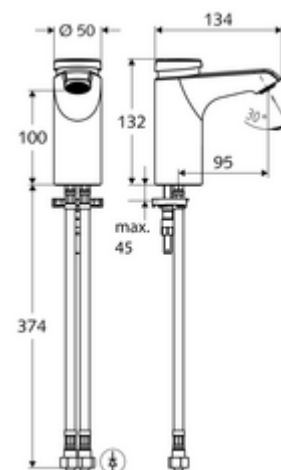

### Kiszerezés tartalma

- Önelzáró álló csaptelep
  - Perlátor
  - SC II önelzáró kartus forróvíz korlátozással
- 2 Clean-Fix S G 3/8 bm x 380 mm-es flexibilis csatlakozótömlő beépített visszafolyásgátlóval (RV, EN 1717: EB) és előszűrővel
- Rögzítő alkatrészek mosdó felszereléshez

### Műszaki adatok

- működési idő: 2 - 15 s beállítható (7 s )
- átfolyási mennyiség, nyomástól független, max.: 5 l/min
- víznyomás: 1,0 - 5,0 bar
- max. nyugalmi nyomás: 8 bar
- Max. üzemi hőmérséklet: 70 °C (80 °C termikus fertőtlenítéshez)
- Csatlakozás: 2x menet: 3/8 bm
- Alapanyag: Ház Sárgaréz, az ivóvízről szóló német rendeletnek megfelelően
- Felület: Króm
- Tanúsítványok: PA-IX 29071/IO, Belgaqua
- zajosztály: I
- átfolyási mennyiségi osztály: O

### Szállítási adatok

- súly: 1,85 kg/Darab
- csomagolási egység: 1