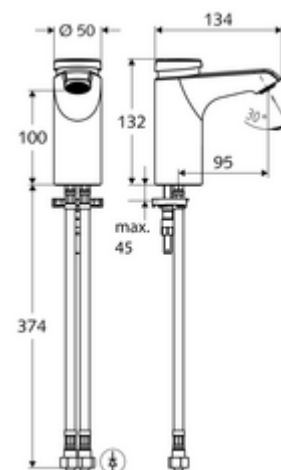

cikkszám: 02 156 06 99

XERIS SC önelzáró mosdócsaptelep HD-M alacsony - magas nyomás-kevert víz

Kézi megnyitás automatikus elzárással. Egyszerű működési idő beállítás.

Kiszerezés tartalma

- Önelzáró álló csaptelep
 - Perlátor
 - SC II önelzáró kartus forróvíz korlátozással
- 2 Clean-Fix S G 3/8 bm x 380 mm-es flexibilis csatlakozótömlő beépített visszafolyásgátlóval (RV, EN 1717: EB) és előszűrővel
- Rögzítő alkatrészek mosdó felszereléshez

Műszaki adatok

- működési idő: 2 - 15 s beállítható (7 s)
- átfolyási mennyiség, nyomástól független, max.: 5 l/min
- víznyomás: 1,0 - 5,0 bar
- max. nyugalmi nyomás: 8 bar
- Max. üzemi hőmérséklet: 70 °C (80 °C termikus fertőtlenítéshez)
- Csatlakozás: 2x menet: 3/8 bm
- Alapanyag: Ház Sárgaréz, az ivóvízről szóló német rendeletnek megfelelően
- Felület: Króm
- Tanúsítványok: PA-IX 29071/IO, Belgaqua
- zajosztály: I
- átfolyási mennyiségi osztály: O

Szállítási adatok

- súly: 1,85 kg/Darab
- csomagolási egység: 1

Ajánlott alkatrészek

	Cikkszám.: 09 414 06 99
	Cikkszám.: 06 558 12 99
COMFORT szabályozható sarokszelep szűrővel	Cikkszám.: 05 430 06 99
OPEN mosdó lefolyószelep	Cikkszám.: 02 002 06 99 vagy
PUSH OPEN mosdó lefolyószelep	Cikkszám.: 02 000 06 99 vagy