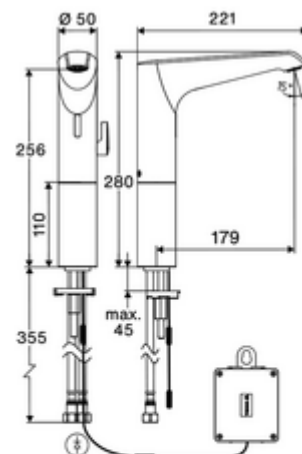

cikkszám: 00 270 06 99

XERIS E² elektronikus mosdócsaptelep HD-M magas - magas nyomás-kevert víz

Érintés nélküli, érzékelős szerelvény innovatív ToF-technológiával. Érzéketlen a tükröződő anyagokkal szemben mint pl. tükörök, védőmellények, stb. Beépített Bluetooth®-interfészsel. SCHELL App-on keresztül parametizálható. A SCHELL vízmenedzsment rendszerrel történő hálózatra kapcsoláshoz alkalmas. Elemes működtetés.

Kiszerezés tartalma

- Time-of-Flight-érzékelős álló csaptelep
 - 360 mm-es csatlakozókábel, 3 pólusú csatlakozódugóval, IP 65 védelmi osztály
 - Süllyesztett perlátor (lopásbiztos)
 - Csőhosszabbító
 - 6 V-os axiális mágnesszelep előszűrővel
 - Time-of-Flight-érzékelős elektronika (ToF) automatikus érzékelőterület állítással
- 6 V-os elemtartó, IP 65 védelmi osztály
- 4x AA 1,5 V-os alkáli elem
- 2 Clean-Fix S G 3/8 bm x 500 mm-es flexibilis csatlakozótömlő beépített visszafolyásgátlóval (RV, EN 1717: EB) és előszűrővel
- Rögzítő alkatrészek mosdó felszereléshez

Szállítási adatok

- súly: 2,35 kg/Darab
- csomagolási egység: 1

Ajánlott alkatrészek

Hosszabbítókábel, 1,5 m	Cikkszám.: 51 010 00 99 vagy
Hosszabbítókábel, 3 m	Cikkszám.: 51 023 00 99 vagy
Sarokszelep termosztát	Cikkszám.: 09 414 06 99
COMFORT szabályozható sarokszelep szűrővel	Cikkszám.: 05 430 06 99
OPEN mosdó lefolyószelep	Cikkszám.: 02 002 06 99 vagy
PUSH OPEN mosdó lefolyószelep	Cikkszám.: 02 000 06 99 vagy