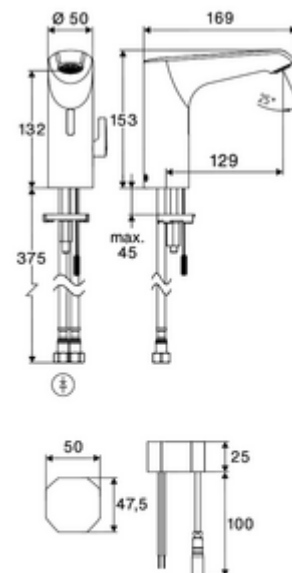

cikkszám: 00 264 06 99

XERIS E² elektronikus mosdócsaptelep HD-M közepes - magas nyomás-kevert víz

Érintés nélküli, érzékelős szerelvény innovatív ToF-technológiával. Érzéketlen a tükröződő anyagokkal szemben mint pl. tükörök, védőmellények, stb. Beépített Bluetooth®-interfészsel. SCHELL App-on keresztül parametizálható. A SCHELL vízmenedzsment rendszerrel történő hálózatba kapcsoláshoz alkalmas. Hálózati működtetés (falsík alatti hálózati egység).

Kiszerezés tartalma

- Time-of-Flight-érezékelős álló csaptelep
 - Süllyesztett perlátor (lopásbiztos)
 - 6 V-os axiális mágnesszelep előszűrővel
 - Time-of-Flight-érezékelős elektronika (ToF) automatikus érzékelőterület állítással
 - Csatlakozókábel 220 mm, 3-pólusú villásdugóval, IP 65 védelmi osztály
- Falsík alatti hálózati egység 9 VDC, 100 - 240 VAC, 50 - 60 Hz
- 2 Clean-Fix S G 3/8 bm x 410 mm-es flexibilis csatlakozótömlő beépített visszafolyásgátlóval (RV, EN 1717: EB) és előszűrővel
- Rögzítő alkatrészek mosdó felszereléshez

Szállítási adatok

- súly: 1,66 kg/Darab
- csomagolási egység: 1

Ajánlott alkatrészek

Hosszabbítókábel, 1,5 m
Hosszabbítókábel, 3 m
Sarokszelep termosztát

Cikkszám.: 51 010 00 99 vagy
Cikkszám.: 51 023 00 99 vagy
Cikkszám.: 09 414 06 99