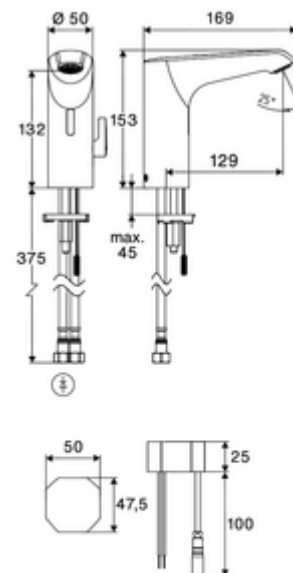

cikkszám: 00 264 06 99

XERIS E² elektronikus mosdócsaptelep HD-M közepes - magas nyomás-kevert víz

Érintés nélküli, érzékelős szerelvény innovatív ToF-technológiával. Érzéketlen a tükröződő anyagokkal szemben mint pl. tükörök, védőmellények, stb. Beépített Bluetooth®-interfészsel. SCHELL App-on keresztül parametizálható. A SCHELL vízmenedzsment rendszerrel történő hálózatba kapcsoláshoz alkalmas. Hálózati működtetés (falsík alatti hálózati egység).

Kiszerezés tartalma

- Time-of-Flight-érezékelős álló csaptelep
 - Süllyesztett perlátor (lopásbiztos)
 - 6 V-os axiális mágnesszelep előszűrővel
 - Time-of-Flight-érezékelős elektronika (ToF) automatikus érzékelőterület állítással
 - Csatlakozókábel 220 mm, 3-pólusú villásdugóval, IP 65 védelmi osztály
- Falsík alatti hálózati egység 9 VDC, 100 - 240 VAC, 50 - 60 Hz
- 2 Clean-Fix S G 3/8 bm x 410 mm-es flexibilis csatlakozótömlő beépített visszafolyásgátlóval (RV, EN 1717: EB) és előszűrővel
- Rögzítő alkatrészek mosdó felszereléshez

Szállítási adatok

- súly: 1,66 kg/Darab
- csomagolási egység: 1

Ajánlott alkatrészek

Hosszabbítókábel, 1,5 m
Hosszabbítókábel, 3 m
Sarokszelep termosztát

Cikkszám.: 51 010 00 99 vagy
Cikkszám.: 51 023 00 99 vagy
Cikkszám.: 09 414 06 99