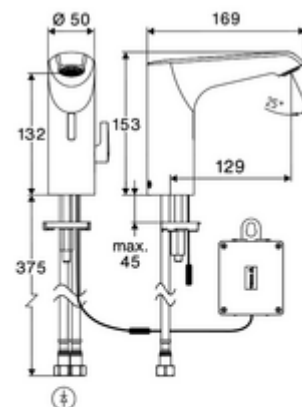

cikkszám: 00 262 06 99

XERIS E² elektronikus mosdócsaptelep HD-M közepes - magas nyomás-kevert víz

Érintés nélküli, érzékelős szerelvény innovatív ToF-technológiával. Érzéketlen a tükröződő anyagokkal szemben mint pl. tükrök, védőmellények, stb. Beépített Bluetooth®-interfészsel. SCHELL App-on keresztül parametizálható. A SCHELL vízmenedzsmment rendszerrel történő hálózatba kapcsoláshoz alkalmas. Elemes működtetés.

Kiszerezés tartalma

- Time-of-Flight-érezékelős álló csaptelep
 - Süllyesztett perlátor (lopásbiztos)
 - 6 V-os axiális mágnesszelep előszűrővel
 - Time-of-Flight-érezékelős elektronika (ToF) automatikus érzékelőterület állítással
 - Csatlakozókábel 220 mm, 3-pólusú villásdugóval, IP 65 védelmi osztály
- 6 V-os elemtartó, IP 65 védelmi osztály
- 4x AA 1,5 V-os alkáli elem
- 2 Clean-Fix S G 3/8 bm x 410 mm-es flexibilis csatlakozótömlő beépített visszafolyásgátlóval (RV, EN 1717: EB) és előszűrővel
- Rögzítő alkatrészek mosdó felszereléshez

Szállítási adatok

- súly: 1,82 kg/Darab
- csomagolási egység: 1

Ajánlott alkatrészek

- Hosszabbítókábel, 1,5 m
- Hosszabbítókábel, 3 m

Cikkszám.: 51 010 00 99 vagy

Cikkszám.: 51 023 00 99 vagy

Sarokszelep termosztát	Cikkszám.: 09 414 06 99
COMFORT szabályozható sarokszelep szűrővel	Cikkszám.: 05 430 06 99
OPEN mosdó lefolyószelep	Cikkszám.: 02 002 06 99 vagy
PUSH OPEN mosdó lefolyószelep	Cikkszám.: 02 000 06 99 vagy
CELIS E ² / XERIS E ² hosszabbítócső	Cikkszám.: 01 284 06 99