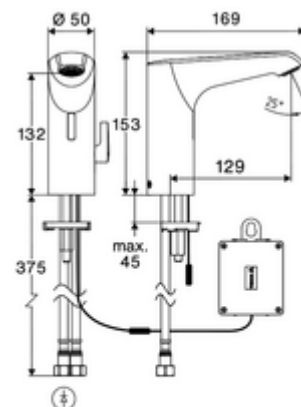

### Kiszerezés tartalma

- Time-of-Flight-érezékelős álló csaptelep
  - Süllyesztett perlátor (lopásbiztos)
  - 6 V-os axiális mágnesszelep előszűrővel
  - Time-of-Flight-érezékelős elektronika (ToF) automatikus érzékelőterület állítással
  - Csatlakozókábel 220 mm, 3-pólusú villásdugóval, IP 65 védelmi osztály
- 6 V-os elemtartó, IP 65 védelmi osztály
- 4x AA 1,5 V-os alkáli elem
- 2 Clean-Fix S G 3/8 bm x 410 mm-es flexibilis csatlakozótömlő beépített visszafolyásgátlóval (RV, EN 1717: EB) és előszűrővel
- Rögzítő alkatrészek mosdó felszereléshez

### Szállítási adatok

- súly: 1,82 kg/Darab
- csomagolási egység: 1