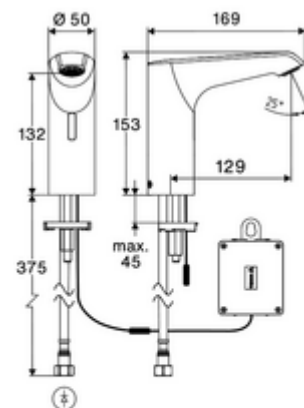

Kiszerezés tartalma

- Time-of-Flight-érezékelős álló csaptelep
 - Süllyesztett perlátor (lopásbiztos)
 - 6 V-os axiális mágnesszelep előszűrővel
 - Time-of-Flight-érezékelős elektronika (ToF) automatikus érzékelőterület állítással
 - Csatlakozókábel 220 mm, 3-pólusú villásdugóval, IP 65 védelmi osztály
- 6 V-os elemtartó, IP 65 védelmi osztály
- 4x AA 1,5 V-os alkáli elem
- Clean-Fix S G 3/8 bm x 410 mm-es flexibilis csatlakozótömlő, beépített visszafolyásgátlóval (RV, EN 1717: EB) és előszűrővel
- Rögzítő alkatrészek mosdó felszereléshez

Szállítási adatok

- súly: 1,69 kg/Darab
- csomagolási egység: 1

Ajánlott alkatrészek

Hosszabbítókábel, 1,5 m	Cikkszám.: 51 010 00 99 vagy
Hosszabbítókábel, 3 m	Cikkszám.: 51 023 00 99 vagy
COMFORT szabályozható sarokszelep szűrővel	Cikkszám.: 05 430 06 99
OPEN mosdó lefolyószelep	Cikkszám.: 02 002 06 99 vagy
PUSH OPEN mosdó lefolyószelep	Cikkszám.: 02 000 06 99 vagy
CELIS E ² / XERIS E ² hosszabbítócső	Cikkszám.: 01 284 06 99