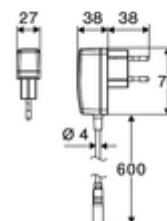

Kiszerezés tartalma

- Time-of-Flight-érezékelős álló csaptelep
 - Süllyesztett perlátor (lopásbiztos)
 - 240 mm-es csatlakozókábel, 3 pólusú csatlakozódugóval, IP 65 védelmi osztály
 - 6 V-os axiális mágnesszelep előszűrővel
 - Time-of-Flight-érezékelős elektronika (ToF) automatikus érzékelőterület állítással
- Villásdugós hálózati egység 9 VDC, 100 - 240 VAC, 50 - 60 Hz
- 2 Clean-Fix S G 3/8 bm x 410 mm-es flexibilis csatlakozótömlő beépített visszafolyásgátlóval (RV, EN 1717: EB) és előszűrővel
- Rögzítő alkatrészek mosdó felszereléshez

Szállítási adatok

- súly: 1,50 kg/Darab
- csomagolási egység: 1

Ajánlott alkatrészek

- Hosszabbítókábel, 1,5 m
- Hosszabbítókábel, 3 m

Cikkszám.: 51 010 00 99 vagy

Cikkszám.: 51 023 00 99 vagy

Sarokszelep termosztát	Cikkszám.: 09 414 06 99
COMFORT szabályozható sarokszelep szűrővel	Cikkszám.: 05 430 06 99
OPEN mosdó lefolyószelep	Cikkszám.: 02 002 06 99 vagy
PUSH OPEN mosdó lefolyószelep	Cikkszám.: 02 000 06 99 vagy
CELIS E ² / XERIS E ² hosszabbítócső	Cikkszám.: 01 284 06 99