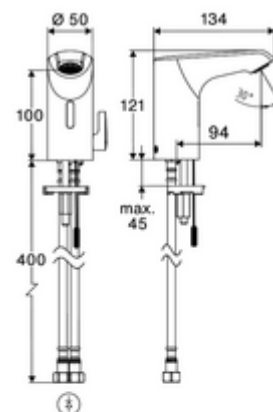

cikkszám: 00 255 06 99

XERIS E² elektronikus mosdócsaptelep HD-M alacsony - magas nyomás-kevert víz

Érintés nélküli, érzékelős szerelvény innovatív ToF-technológiával. Érzéketlen a tükröződő anyagokkal szemben mint pl. tükrök, védőmellények, stb. Beépített Bluetooth®-interfészsel. SCHELL App-on keresztül parametizálható. A SCHELL vízmenedzsmment rendszerrel történő hálózatba kapcsoláshoz alkalmas. Hálózati működtetés (villásdugós hálózati egység).

Kiszerezés tartalma

- Time-of-Flight-érezékelős álló csaptelep
 - Süllyesztett perlátor (lopásbiztos)
 - 240 mm-es csatlakozókábel, 3 pólusú csatlakozódugóval, IP 65 védelmi osztály
 - 6 V-os axiális mágnesszelep előszűrővel
 - Time-of-Flight-érezékelős elektronika (ToF) automatikus érzékelőterület állítással
- Villásdugós hálózati egység 9 VDC, 100 - 240 VAC, 50 - 60 Hz
- 2 Clean-Fix S G 3/8 bm x 410 mm-es flexibilis csatlakozótömlő beépített visszafolyásgátlóval (RV, EN 1717: EB) és előszűrővel
- Rögzítő alkatrészek mosdó felszereléshez

Szállítási adatok

- súly: 1,50 kg/Darab
- csomagolási egység: 1

Ajánlott alkatrészek

- Hosszabbítókábel, 1,5 m
- Hosszabbítókábel, 3 m

Cikkszám.: 51 010 00 99 vagy

Cikkszám.: 51 023 00 99 vagy

Sarokszelep termosztát	Cikkszám.: 09 414 06 99
COMFORT szabályozható sarokszelep szűrővel	Cikkszám.: 05 430 06 99
OPEN mosdó lefolyószelep	Cikkszám.: 02 002 06 99 vagy
PUSH OPEN mosdó lefolyószelep	Cikkszám.: 02 000 06 99 vagy
CELIS E ² / XERIS E ² hosszabbítócső	Cikkszám.: 01 284 06 99