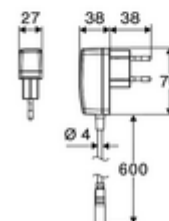

Kiszerezés tartalma

- Time-of-Flight-érezékelős álló csaptelep
 - Süllyesztett perlátor (lopásbiztos)
 - 240 mm-es csatlakozókábel, 3 pólusú csatlakozódugóval, IP 65 védelmi osztály
 - 6 V-os axiális mágnesszelep előszűrővel
 - Time-of-Flight-érezékelős elektronika (ToF) automatikus érzékelőterület állítással
- Villásdugós hálózati egység 9 VDC, 100 - 240 VAC, 50 - 60 Hz
- 2 Clean-Fix S G 3/8 bm x 410 mm-es flexibilis csatlakozótömlő beépített visszafolyásgátlóval (RV, EN 1717: EB) és előszűrővel
- Rögzítő alkatrészek mosdó felszereléshez

Szállítási adatok

- súly: 1,50 kg/Darab
- csomagolási egység: 1

Ajánlott alkatrészek

- Hosszabbítókábel, 1,5 m
- Hosszabbítókábel, 3 m

Cikkszám.: 51 010 00 99 vagy

Cikkszám.: 51 023 00 99 vagy

| | |
|--|------------------------------|
| Sarokszelep termosztát | Cikkszám.: 09 414 06 99 |
| COMFORT szabályozható sarokszelep szűrővel | Cikkszám.: 05 430 06 99 |
| OPEN mosdó lefolyószelep | Cikkszám.: 02 002 06 99 vagy |
| PUSH OPEN mosdó lefolyószelep | Cikkszám.: 02 000 06 99 vagy |
| CELIS E ² / XERIS E ² hosszabbítócső | Cikkszám.: 01 284 06 99 |