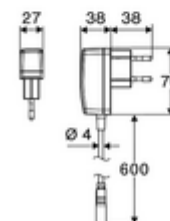

Kiszerezés tartalma

- Time-of-Flight-érezékelős álló csaptelep
 - Süllyesztett perlátor (lopásbiztos)
 - 240 mm-es csatlakozókábel, 3 pólusú csatlakozódugóval, IP 65 védelmi osztály
 - 6 V-os axiális mágnesszelep előszűrővel
 - Time-of-Flight-érezékelős elektronika (ToF) automatikus érzékelőterület állítással
- Villásdugós hálózati egység 9 VDC, 100 - 240 VAC, 50 - 60 Hz
- 2 Clean-Fix S G 3/8 bm x 410 mm-es flexibilis csatlakozótömlő beépített visszafolyásgátlóval (RV, EN 1717: EB) és előszűrővel
- Rögzítő alkatrészek mosdó felszereléshez

Szállítási adatok

- súly: 1,50 kg/Darab
- csomagolási egység: 1

Ajánlott alkatrészek

- Hosszabbítókábel, 1,5 m
- Hosszabbítókábel, 3 m

Cikkszám.: 51 010 00 99 vagy

Cikkszám.: 51 023 00 99 vagy

COMFORT szabályozható sarokszelep szűrővel	Cikkszám.: 09 414 06 99
OPEN mosdó lefolyószelep	Cikkszám.: 05 430 06 99
PUSH OPEN mosdó lefolyószelep	Cikkszám.: 02 002 06 99 vagy
CELIS E ² / XERIS E ² hosszabbítócső	Cikkszám.: 02 000 06 99 vagy
	Cikkszám.: 01 284 06 99