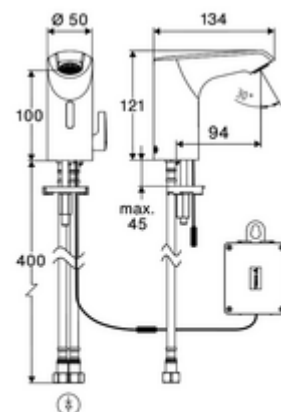

### Kiszerezés tartalma

- Time-of-Flight-érezékelős álló csaptelep
  - Süllyesztett perlátor (lopásbiztos)
  - 240 mm-es csatlakozókábel, 3 pólusú csatlakozódugóval, IP 65 védelmi osztály
  - 6 V-os axiális mágnesszelep előszűrővel
  - Time-of-Flight-érezékelős elektronika (ToF) automatikus érzékelőterület állítással
- 6 V-os elemtartó, IP 65 védelmi osztály
- 4x AA 1,5 V-os alkáli elem
- 2 Clean-Fix S G 3/8 bm x 410 mm-es flexibilis csatlakozótömlő beépített visszafolyásgátlóval (RV, EN 1717: EB) és előszűrővel
- Rögzítő alkatrészek mosdó felszereléshez