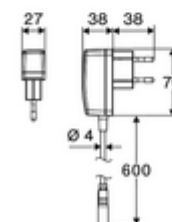

Kiszerezés tartalma

- Time-of-Flight-érezékelős álló csaptelep
 - Sülyesztett perlátor (lopásbiztos)
 - 240 mm-es csatlakozókábel, 3 pólusú csatlakozódugóval, IP 65 védelmi osztály
 - 6 V-os axiális mágnesszelep előszűrővel
 - Time-of-Flight-érezékelős elektronika (ToF) automatikus érzékelőterület állítással
- Villásdugós hálózati egység 9 VDC, 100 - 240 VAC, 50 - 60 Hz
- Clean-Fix S G 3/8 bm x 410 mm-es flexibilis csatlakozótömlő, beépített visszafolyásgátlóval (RV, EN 1717: EB) és előszűrővel
- Rögzítő alkatrészek mosdó felszereléshez

Szállítási adatok

- súly: 1,34 kg/Darab
- csomagolási egység: 1

Ajánlott alkatrészek

Hosszabbítókábel, 1,5 m	Cikkszám.: 51 010 00 99 vagy
Hosszabbítókábel, 3 m	Cikkszám.: 51 023 00 99 vagy
COMFORT szabályozható sarokszelep szűrővel	Cikkszám.: 05 430 06 99
OPEN mosdó lefolyószelep	Cikkszám.: 02 002 06 99 vagy
PUSH OPEN mosdó lefolyószelep	Cikkszám.: 02 000 06 99 vagy
CELIS E ² / XERIS E ² hosszabbítócső	Cikkszám.: 01 284 06 99