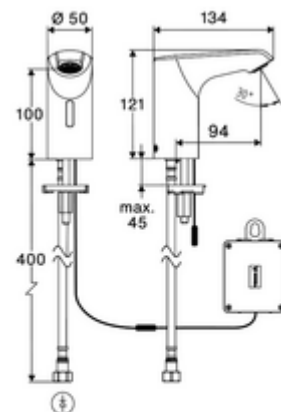

Kiszerezés tartalma

- Time-of-Flight-érezékelős álló csaptelep
 - Sülyesztett perlátor (lopásbiztos)
 - 240 mm-es csatlakozókábel, 3 pólusú csatlakozódugóval, IP 65 védelmi osztály
 - 6 V-os axiális mágnesszelep előszűrővel
 - Time-of-Flight-érezékelős elektronika (ToF) automatikus érzékelőterület állítással
- 6 V-os elemtartó, IP 65 védelmi osztály
- 4x AA 1,5 V-os alkáli elem
- Clean-Fix S G 3/8 bm x 410 mm-es flexibilis csatlakozótömlő, beépített visszafolyásgátlóval (RV, EN 1717: EB) és előszűrővel
- Rögzítő alkatrészek mosdó felszereléshez

Műszaki adatok

- Állíthatóság a SCHELL alkalmazáson keresztül
 - Gyors parametizálás az előre beállított üzemmódokon keresztül (energiatakarékos / víztakarékos / komfort)
 - Egyéni beállítások professzionális üzemmódban (érezékelő-hatótávolság, érezékelő-mérésintervallum, személyfelismerés, max. működési idő, utólagos működési idő)
 - Tartós öblítés a termikus fertőtlenítéshez, aktiválás App-on keresztül (3 - 10 min)
 - Takarítási stop, aktiválás App-on vagy keresztül vagy kézközelítéssel (ki / 60 - 360 s)
- átfolyási mennyiség, nyomástól független, max.: 5 l/min
- víznyomás: 1,0 - 5,0 bar
- max. nyugalmi nyomás: 8 bar
- Max. üzemi hőmérséklet: 70 °C (80 °C termikus fertőtlenítéshez)
- Csatlakozás: menet: 3/8 bm
- Alapanyag: Ház Sárgaréz
- Felület: Króm
- Tanúsítványok: PA-IX 10332/IO, DVGW kérvényezve
- zajosztály: I
- átfolyási mennyiségi osztály: O

Szállítási adatok

- súly: 1,43 kg/Darab
- csomagolási egység: 1

Ajánlott alkatrészek

Hosszabbítókábel, 1,5 m	Cikkszám.: 51 010 00 99 vagy
Hosszabbítókábel, 3 m	Cikkszám.: 51 023 00 99 vagy
COMFORT szabályozható sarokszelep szűrővel	Cikkszám.: 05 430 06 99
OPEN mosdó lefolyószelep	Cikkszám.: 02 002 06 99 vagy
PUSH OPEN mosdó lefolyószelep	Cikkszám.: 02 000 06 99 vagy
CELIS E ² / XERIS E ² hosszabbítócső	Cikkszám.: 01 284 06 99