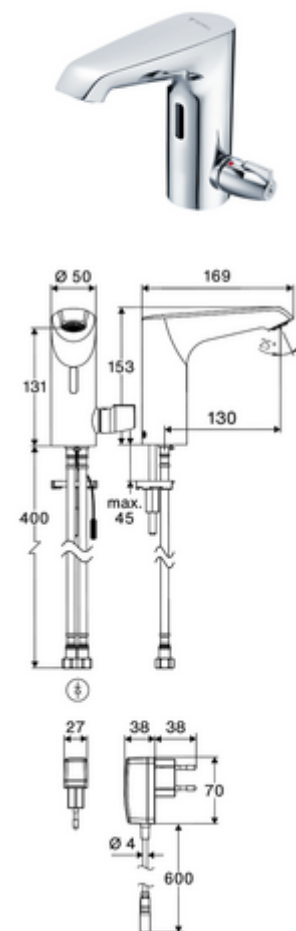

cikkszám: 00 247 06 99

XERIS E²-T elektronikus mosdócsaptelep HD-M közepes - magas nyomás-kevert víz, ThermoProtect termosztát

Érintés nélküli, érzékelős szerelvény innovatív ToF-technológiával. Érzéketlen a tükröződő anyagokkal szemben mint pl. tükörök, védőmellények, stb. Beépített Bluetooth®-interfészsel. SCHELL App-on keresztül parametizálható. A SCHELL vízmenedzsmet rendszerrel történő hálózatba kapcsoláshoz alkalmas. Hálózati működtetés (villásdugós hálózati egység).

Kiszerezés tartalma

- Time-of-Flight-érzékelős álló csaptelep
 - Süllyesztett perlátor (lopásbiztos)
 - 6 V-os axiális mágnesszelep előszűrővel
 - Time-of-Flight-érzékelős elektronika (ToF) automatikus érzékelőterület állítással
 - EN 1111 normának megfelelő ThermoProtect termosztát, hőmérsékletkorlátozás (gyári beállítás: 38 °C), forrázás elleni védelem a hidegvízellátás kimaradása esetén
 - 150 mm-es csatlakozókábel, 3 pólusú csatlakozódugóval, IP 65 védelmi osztály
- Villásdugós hálózati egység 9 VDC, 100 - 240 VAC, 50 - 60 Hz
- 2 Clean-Fix S G 3/8 bm x 410 mm-es flexibilis csatlakozótömlő beépített visszafolyásgátlóval (RV, EN 1717: EB) és előszűrővel
- Rögzítő alkatrészek mosdó felszereléshez

Szállítási adatok

- súly: 2,33 kg/Darab
- csomagolási egység: 1

Ajánlott alkatrészek

Hosszabbítókábel, 1,5 m	Cikkszám.: 51 010 00 99 vagy
Hosszabbítókábel, 3 m	Cikkszám.: 51 023 00 99 vagy
COMFORT szabályozható sarokszelep szűrővel	Cikkszám.: 05 430 06 99
OPEN mosdó lefolyószelep	Cikkszám.: 02 002 06 99 vagy
PUSH OPEN mosdó lefolyószelep	Cikkszám.: 02 000 06 99 vagy
CELIS E ² / XERIS E ² hosszabbítócső	Cikkszám.: 01 284 06 99