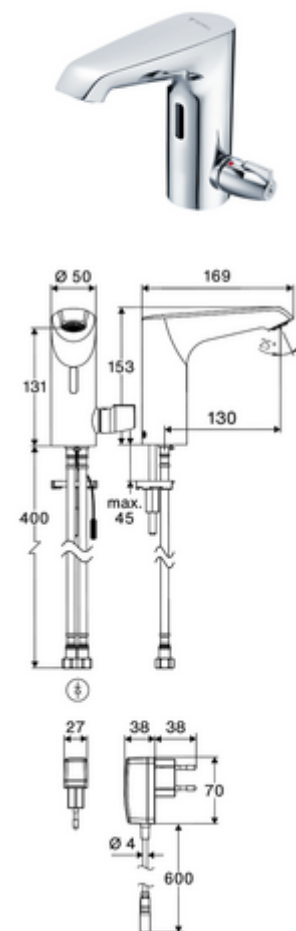

cikkszám: 00 247 06 99

XERIS E²-T elektronikus mosdócsaptelep HD-M közepes - magas nyomás-kevert víz, ThermoProtect termosztát

Érintés nélküli, érzékelős szerelvény innovatív ToF-technológiával. Érzéketlen a tükröződő anyagokkal szemben mint pl. tükörök, védőmellények, stb. Beépített Bluetooth®-interfészsel. SCHELL App-on keresztül parametizálható. A SCHELL vízmenedzsmet rendszerrel történő hálózatba kapcsoláshoz alkalmas. Hálózati működtetés (villásdugós hálózati egység).

Kiszereelés tartalma

- Time-of-Flight-érzékelős álló csaptelep
 - Süllyesztett perlátor (lopásbiztos)
 - 6 V-os axiális mágnesszelep előszűrővel
 - Time-of-Flight-érzékelős elektronika (ToF) automatikus érzékelőterület állítással
 - EN 1111 normának megfelelő ThermoProtect termosztát, hőmérsékletkorlátozás (gyári beállítás: 38 °C), forrázás elleni védelem a hidegvízellátás kimaradása esetén
 - 150 mm-es csatlakozókábel, 3 pólusú csatlakozódugóval, IP 65 védelmi osztály
- Villásdugós hálózati egység 9 VDC, 100 - 240 VAC, 50 - 60 Hz
- 2 Clean-Fix S G 3/8 bm x 410 mm-es flexibilis csatlakozótömlő beépített visszafolyásgátlóval (RV, EN 1717: EB) és előszűrővel
- Rögzítő alkatrészek mosdó felszereléshez

Szállítási adatok

- súly: 2,33 kg/Darab
- csomagolási egység: 1

Ajánlott alkatrészek

Hosszabbítókábel, 1,5 m	Cikkszám.: 51 010 00 99 vagy
Hosszabbítókábel, 3 m	Cikkszám.: 51 023 00 99 vagy
COMFORT szabályozható sarokszelep szűrővel	Cikkszám.: 05 430 06 99
OPEN mosdó lefolyószelep	Cikkszám.: 02 002 06 99 vagy
PUSH OPEN mosdó lefolyószelep	Cikkszám.: 02 000 06 99 vagy
CELIS E ² / XERIS E ² hosszabbítócső	Cikkszám.: 01 284 06 99