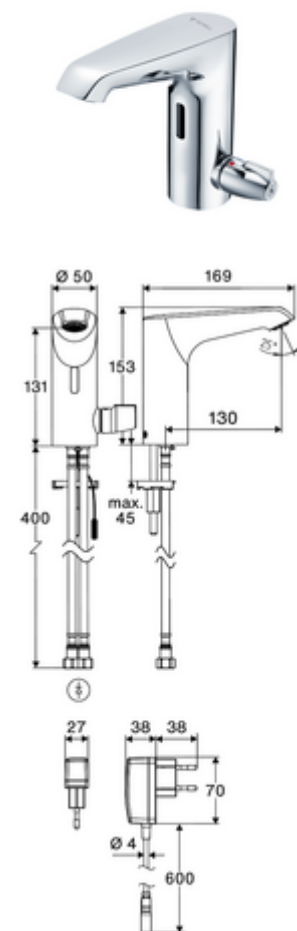

cikkszám: 00 247 06 99

XERIS E²-T elektronikus mosdócsaptelep HD-M közepes - magas nyomás-kevert víz, ThermoProtect termosztát

Érintés nélküli, érzékelős szerelvény innovatív ToF-technológiával. Érzéketlen a tükröződő anyagokkal szemben mint pl. tükörök, védőmellények, stb. Beépített Bluetooth®-interfészsel. SCHELL App-on keresztül parametizálható. A SCHELL vízmenedzsmet rendszerrel történő hálózatba kapcsoláshoz alkalmas. Hálózati működtetés (villásdugós hálózati egység).

Kiszerezés tartalma

- Time-of-Flight-érzékelős álló csaptelep
 - Süllyesztett perlátor (lopásbiztos)
 - 6 V-os axiális mágnesszelep előszűrővel
 - Time-of-Flight-érzékelős elektronika (ToF) automatikus érzékelőterület állítással
 - EN 1111 normának megfelelő ThermoProtect termosztát, hőmérsékletkorlátozás (gyári beállítás: 38 °C), forrázás elleni védelem a hidegvízellátás kimaradása esetén
 - 150 mm-es csatlakozókábel, 3 pólusú csatlakozódugóval, IP 65 védelmi osztály
- Villásdugós hálózati egység 9 VDC, 100 - 240 VAC, 50 - 60 Hz
- 2 Clean-Fix S G 3/8 bm x 410 mm-es flexibilis csatlakozótömlő beépített visszafolyásgátlóval (RV, EN 1717: EB) és előszűrővel
- Rögzítő alkatrészek mosdó felszereléshez

Szállítási adatok

- súly: 2,33 kg/Darab
- csomagolási egység: 1

Ajánlott alkatrészek

Hosszabbítókábel, 1,5 m	Cikkszám.: 51 010 00 99 vagy
Hosszabbítókábel, 3 m	Cikkszám.: 51 023 00 99 vagy
COMFORT szabályozható sarokszelep szűrővel	Cikkszám.: 05 430 06 99
OPEN mosdó lefolyószelep	Cikkszám.: 02 002 06 99 vagy
PUSH OPEN mosdó lefolyószelep	Cikkszám.: 02 000 06 99 vagy
CELIS E ² / XERIS E ² hosszabbítócső	Cikkszám.: 01 284 06 99