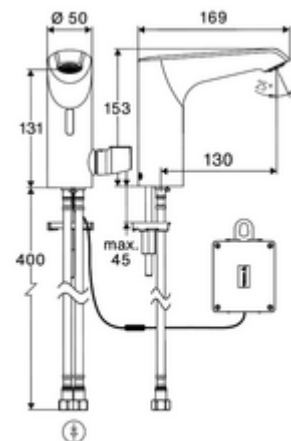

cikkszám: 00 246 06 99

XERIS E²-T elektronikus mosdócsaptelep HD-M közepes - magas nyomás-kevert víz, ThermoProtect termosztát

Érintés nélküli, érzékelős szerelvény innovatív ToF-technológiával. Érzéketlen a tükröződő anyagokkal szemben mint pl. tükörök, védőmellények, stb. Beépített Bluetooth®-interfészsel. SCHELL App-on keresztül parametizálható. A SCHELL vízmenedzsmenettel történő hálózatra kapcsoláshoz alkalmas. Elemes működtetés.

Kiszerezés tartalma

- Time-of-Flight-érzékelős álló csaptelep
 - Süllyesztett perlátor (lopásbiztos)
 - 6 V-os axiális mágnesszelep előszűrővel
 - Time-of-Flight-érzékelős elektronika (ToF) automatikus érzékelőterület állítással
 - EN 1111 normának megfelelő ThermoProtect termosztát, hőmérsékletkorlátozás (gyári beállítás: 38 °C), forrázás elleni védelem a hidegvízellátás kimaradása esetén
 - 150 mm-es csatlakozókábel, 3 pólusú csatlakozódugóval, IP 65 védelmi osztály
- 6 V-os elemtartó, IP 65 védelmi osztály
- 4x AA 1,5 V-os alkáli elem
- 2 Clean-Fix S G 3/8 bm x 410 mm-es flexibilis csatlakozótömlő beépített visszafolyásgátlóval (RV, EN 1717: EB) és előszűrővel
- Rögzítő alkatrészek mosdó felszereléshez

Szállítási adatok

- súly: 2,49 kg/Darab
- csomagolási egység: 1

Ajánlott alkatrészek

Hosszabbítókábel, 1,5 m	Cikkszám.: 51 010 00 99 vagy
Hosszabbítókábel, 3 m	Cikkszám.: 51 023 00 99 vagy
COMFORT szabályozható sarokszelep szűrővel	Cikkszám.: 05 430 06 99
OPEN mosdó lefolyószelep	Cikkszám.: 02 002 06 99 vagy
PUSH OPEN mosdó lefolyószelep	Cikkszám.: 02 000 06 99 vagy
CELIS E ² / XERIS E ² hosszabbítócső	Cikkszám.: 01 284 06 99