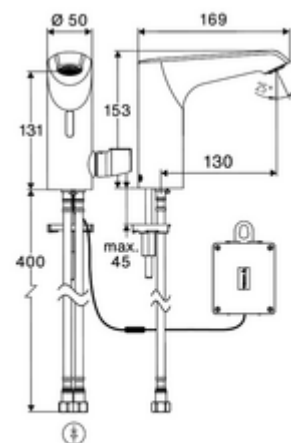

### Kiszerezés tartalma

- Time-of-Flight-érezékelős álló csaptelep
  - Süllyesztett perlátor (lopásbiztos)
  - 6 V-os axiális mágnesszelep előszűrővel
  - Time-of-Flight-érezékelős elektronika (ToF) automatikus érzékelőterület állítással
  - EN 1111 normának megfelelő ThermoProtect termosztát, hőmérsékletkorlátozás (gyári beállítás: 38 °C), forrázás elleni védelem a hidegvízellátás kimaradása esetén
  - 150 mm-es csatlakozókábel, 3 pólusú csatlakozódugóval, IP 65 védelmi osztály
- 6 V-os elemtartó, IP 65 védelmi osztály
- 4x AA 1,5 V-os alkáli elem
- 2 Clean-Fix S G 3/8 bm x 410 mm-es flexibilis csatlakozótömlő beépített visszafolyásgátlóval (RV, EN 1717: EB) és előszűrővel
- Rögzítő alkatrészek mosdó felszereléshez