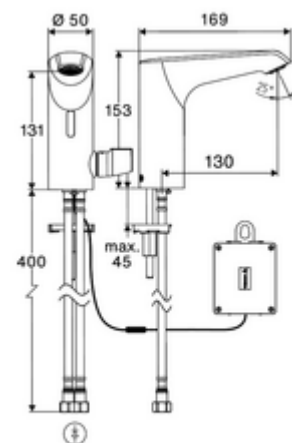

### Kiszerezés tartalma

- Time-of-Flight-érezékelős álló csaptelep
  - Süllyesztett perlátor (lopásbiztos)
  - 6 V-os axiális mágnesszelep előszűrővel
  - Time-of-Flight-érezékelős elektronika (ToF) automatikus érzékelőterület állítással
  - EN 1111 normának megfelelő ThermoProtect termosztát, hőmérsékletkorlátozás (gyári beállítás: 38 °C), forrázás elleni védelem a hidegvízellátás kimaradása esetén
  - 150 mm-es csatlakozókábel, 3 pólusú csatlakozódugóval, IP 65 védelmi osztály
- 6 V-os elemtartó, IP 65 védelmi osztály
- 4x AA 1,5 V-os alkáli elem
- 2 Clean-Fix S G 3/8 bm x 410 mm-es flexibilis csatlakozótömlő beépített visszafolyásgátlóval (RV, EN 1717: EB) és előszűrővel
- Rögzítő alkatrészek mosdó felszereléshez

### Szállítási adatok

- súly: 2,49 kg/Darab
- csomagolási egység: 1