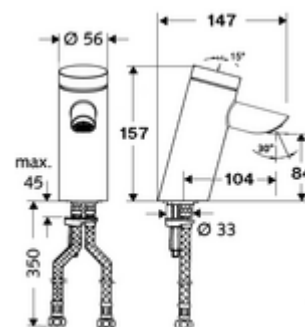

### Kiszerezés tartalma

- Önelzáró álló csaptelep
  - Süllyesztett perlátor (lopásbiztos)
  - SC II önelzáró kartus forróvíz korlátozással
- 2 Clean-Fix S G 3/8 bm x 410 mm-es flexibilis csatlakozótömlő beépített visszafolyásgátlóval (RV, EN 1717: EB) és előszűrővel
- Rögzítő alkatrészek mosdó felszereléshez

### Műszaki adatok

- működési idő: 2 - 15 s beállítható (7 s )
- átfolyási mennyiség, nyomástól független, max.: 5 l/min
- víznyomás: 1,0 - 5,0 bar
- max. nyugalmi nyomás: 8 bar
- Max. üzemi hőmérséklet: 70 °C (80 °C termikus fertőtlenítéshez)
- Csatlakozás: 2x menet: 3/8 bm
- Alapanyag: Ház Sárgaréz, az ivóvízről szóló német rendeletnek megfelelően
- Felület: Króm
- Tanúsítványok: P-IX 19436/IO, DIN-DVGW, Belgaqua, WRAS
- zajosztály: I
- átfolyási mennyiségi osztály: O

### Szállítási adatok

- súly: 1,60 kg/Darab
- csomagolási egység: 1