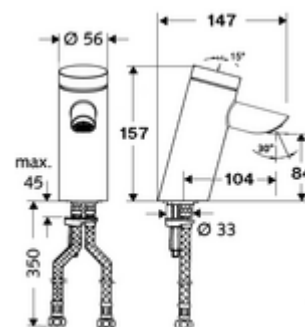

cikkszám: 02 125 06 99

PURIS SC önelzáró mosdócsaptelep HD-M - magas nyomás-kevert víz

Kézi megnyitás automatikus elzárással. Egyszerű működési idő beállítás.

Kiszerezés tartalma

- Önelzáró álló csaptelep
 - Süllyesztett perlátor (lopásbiztos)
 - SC II önelzáró kartus forróvíz korlátozással
- 2 Clean-Fix S G 3/8 bm x 410 mm-es flexibilis csatlakozótömlő beépített visszafolyásgátlóval (RV, EN 1717: EB) és előszűrővel
- Rögzítő alkatrészek mosdó felszereléshez

Műszaki adatok

- működési idő: 2 - 15 s beállítható (7 s)
- átfolyási mennyiség, nyomástól független, max.: 5 l/min
- víznyomás: 1,0 - 5,0 bar
- max. nyugalmi nyomás: 8 bar
- Max. üzemi hőmérséklet: 70 °C (80 °C termikus fertőtlenítéshez)
- Csatlakozás: 2x menet: 3/8 bm
- Alapanyag: Ház Sárgaréz, az ivóvízről szóló német rendeletnek megfelelően
- Felület: Króm
- Tanúsítványok: P-IX 19436/IO, DIN-DVGW, Belgacqua, WRAS
- zajosztály: I
- átfolyási mennyiségi osztály: O

Szállítási adatok

- súly: 1,60 kg/Darab
- csomagolási egység: 1

Ajánlott alkatrészek

Sarokszelep termosztát	Cikkszám.: 09 414 06 99
Nyomáskiegyenlítő szelep, PBV	Cikkszám.: 06 558 12 99
COMFORT szabályozható sarokszelep szűrővel	Cikkszám.: 05 430 06 99
Perlátor kulcs M24 süllyesztett perlátorhoz	Cikkszám.: 78 233 00 99
OPEN mosdó lefolyószelep	Cikkszám.: 02 002 06 99 vagy
PUSH OPEN mosdó lefolyószelep	Cikkszám.: 02 000 06 99 vagy