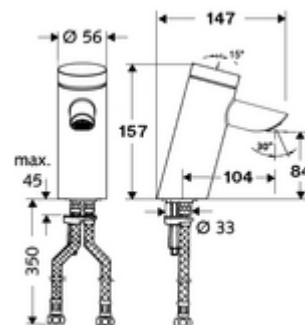

cikkszám: 02 125 06 99

PURIS SC önelzáró mosdócsaptelep HD-M - magas nyomás-kevert víz

Kézi megnyitás automatikus elzárással. Egyszerű működési idő beállítás.

Kiszerezés tartalma

- Önelzáró álló csaptelep
 - Süllyesztett perlátor (lopásbiztos)
 - SC II önelzáró kartus forróvíz korlátozással
- 2 Clean-Fix S G 3/8 bm x 410 mm-es flexibilis csatlakozótömlő beépített visszafolyásgátlóval (RV, EN 1717: EB) és előszűrővel
- Rögzítő alkatrészek mosdó felszereléshez

Műszaki adatok

- működési idő: 2 - 15 s beállítható (7 s)
- átfolyási mennyiség, nyomástól független, max.: 5 l/min
- víznyomás: 1,0 - 5,0 bar
- max. nyugalmi nyomás: 8 bar
- Max. üzemi hőmérséklet: 70 °C (80 °C termikus fertőtlenítéshez)
- Csatlakozás: 2x menet: 3/8 bm
- Alapanyag: Ház Sárgaréz, az ivóvízről szóló német rendeletnek megfelelően
- Felület: Króm
- Tanúsítványok: P-IX 19436/IO, DIN-DVGW, Belgaqua, WRAS
- zajosztály: I
- átfolyási mennyiségi osztály: O

Szállítási adatok

- súly: 1,60 kg/Darab
- csomagolási egység: 1

Ajánlott alkatrészek

	Cikkszám.: 09 414 06 99
	Cikkszám.: 06 558 12 99
COMFORT szabályozható sarokszelep szűrővel	Cikkszám.: 05 430 06 99
Perlátor kulcs M24 süllyesztett perlátorhoz	Cikkszám.: 78 233 00 99
OPEN mosdó lefolyószelep	Cikkszám.: 02 002 06 99 vagy
PUSH OPEN mosdó lefolyószelep	Cikkszám.: 02 000 06 99 vagy