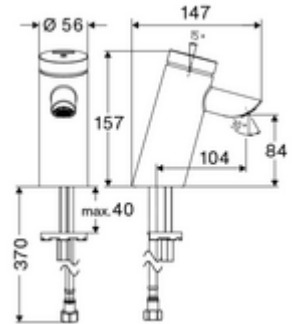

cikkszám: 02 110 06 99

PURIS SC önelzáró mosdócsaptelep HD-K - magas nyomás-hideg víz / előkevert víz

Kézi megnyitás automatikus elzárással. Egyszerű működési idő beállítás.

Kiszerezés tartalma

- Önelzáró álló csaptelep
 - Süllyesztett perlátor (lopásbiztos)
 - SC II önelzáró kartus
- Clean-Fix S G 3/8 bm x 410 mm-es flexibilis csatlakozótömlő, beépített visszafolyásgátlóval (RV, EN 1717: EB) és előszűrővel
- Rögzítő alkatrészek mosdó felszereléshez

Műszaki adatok

- működési idő: 2 - 15 s beállítható (7 s)
- átfolyási mennyiség, nyomástól független, max.: 5 l/min
- víznyomás: 1,0 - 5,0 bar
- max. nyugalmi nyomás: 8 bar
- Max. üzemi hőmérséklet: 70 °C (80 °C termikus fertőtlenítéshez)
- Csatlakozás: menet: 3/8 bm
- Alapanyag: Ház Sárgaréz, az ivóvízről szóló német rendeletnek megfelelően
- Felület: Króm
- Tanúsítványok: P-IX 19436/IO, DIN-DVGW, WRAS
- zajosztály: I
- átfolyási mennyiségi osztály: O

Szállítási adatok

- súly: 1,64 kg/Darab
- csomagolási egység: 1

Ajánlott alkatrészek

COMFORT szabályozható sarokszelep szűrővel	Cikkszám.: 05 430 06 99
Perlátor kulcs M24 süllyesztett perlátorhoz	Cikkszám.: 78 233 00 99
OPEN mosdó lefolyószelep	Cikkszám.: 02 002 06 99 vagy
PUSH OPEN mosdó lefolyószelep	Cikkszám.: 02 000 06 99 vagy