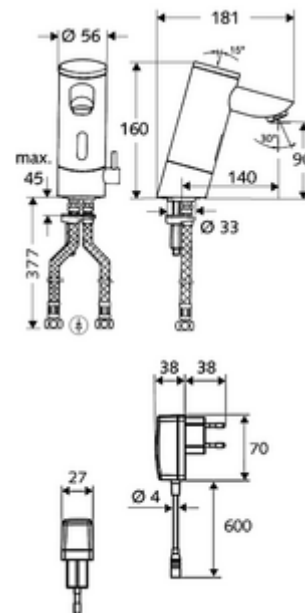

cikkszám: 01 226 06 99

PURIS E elektronikus mosdócsaptelep HD-M - magas nyomás-kevert víz

Infravörös szenzor által vezérelt. Elemes működtetés. A SCHELL vízmenedzsment rendszerrel történő hálózatra kapcsoláshoz alkalmas. SCHELL Single Control SSC rendszeren keresztül paraméterezhető. 140 mm-es meghosszabbított kifolyócsővel.

Kiszerezés tartalma

- Infravörös szenzorral ellátott keverőfejes csaptelep
 - Perlátor
 - 6 V-os elemtartó (beépített)
 - Hőmérsékletszabályzó
 - Infravörös szenzoros elektronika, programozható
 - 6 V-os mágnesszelep előszűrővel
- 4x AAA 1,5 V-os alkáli elem
- 2 Clean-Fix S G 3/8 bm x 380 mm-es flexibilis csatlakozótömlő beépített visszafolyásgátlóval (RV, EN 1717: EB) és előszűrővel
- Rögzítő alkatrészek mosdó felszereléshez

Szállítási adatok

- súly: 2,63 kg/Darab
- csomagolási egység: 1

Ajánlott alkatrészek

SSC Bluetooth®-Modul	Cikkszám.: 00 916 00 99
Nyomáskiegyenlítő szelep, PBV	Cikkszám.: 06 558 12 99
COMFORT szabályozható sarokszelep szűrővel	Cikkszám.: 05 430 06 99