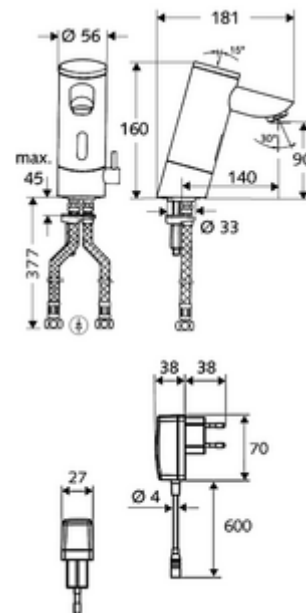

cikkszám: 01 226 06 99

PURIS E elektronikus mosdócsaptelep HD-M - magas nyomás-kevert víz

Infravörös szenzor által vezérelt. Elemes működtetés. A SCHELL vízmenedzsmnt rendszerrel történő hálózatra kapcsoláshoz alkalmas. SCHELL Single Control SSC rendszeren keresztül paraméterezhető. 140 mm-es meghosszabbított kifolyócsővel.

Kiszerezés tartalma

- Infravörös szenzorral ellátott keverőfejes csaptelep
 - Perlátor
 - 6 V-os elemtartó (beépített)
 - Hőmérsékletszabályzó
 - Infravörös szenzoros elektronika, programozható
 - 6 V-os mágnesszelep előszűrővel
- 4x AAA 1,5 V-os alkáli elem
- 2 Clean-Fix S G 3/8 bm x 380 mm-es flexibilis csatlakozótömlő beépített visszafolyásgátlóval (RV, EN 1717: EB) és előszűrővel
- Rögzítő alkatrészek mosdó felszereléshez

Szállítási adatok

- súly: 2,63 kg/Darab
- csomagolási egység: 1

Ajánlott alkatrészek

SSC Bluetooth®-Modul	Cikkszám.: 00 916 00 99
Nyomáskiegyenlítő szelep, PBV	Cikkszám.: 06 558 12 99
COMFORT szabályozható sarokszelep szűrővel	Cikkszám.: 05 430 06 99