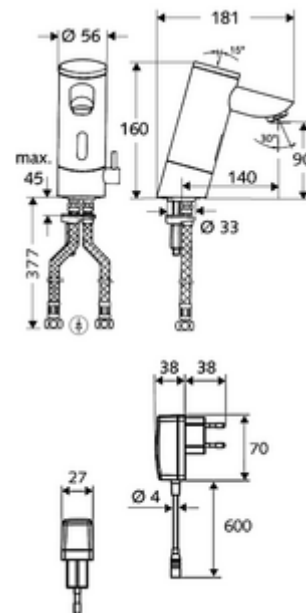

cikkszám: 01 226 06 99

PURIS E elektronikus mosdócsaptelep HD-M - magas nyomás-kevert víz

Infravörös szenzor által vezérelt. Elemes működtetés. A SCHELL vízmenedzsmment rendszerrel történő hálózatra kapcsoláshoz alkalmas. SCHELL Single Control SSC rendszeren keresztül paraméterezhető. 140 mm-es meghosszabbított kifolyócsővel.

Kiszerezés tartalma

- Infravörös szenzorral ellátott keverőfejes csaptelep
 - Perlátor
 - 6 V-os elemtartó (beépített)
 - Hőmérsékletszabályzó
 - Infravörös szenzoros elektronika, programozható
 - 6 V-os mágnesszelep előszűrővel
- 4x AAA 1,5 V-os alkáli elem
- 2 Clean-Fix S G 3/8 bm x 380 mm-es flexibilis csatlakozótömlő beépített visszafolyásgátlóval (RV, EN 1717: EB) és előszűrővel
- Rögzítő alkatrészek mosdó felszereléshez