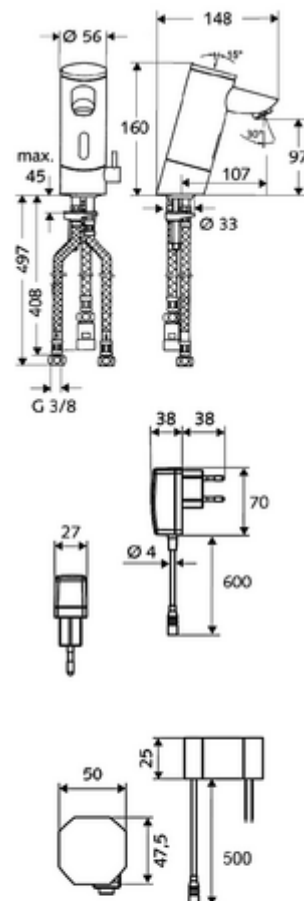

cikkszám: 01 217 06 99

PURIS E elektronikus mosdócsaptelep ND-M - alacsony nyomás-kevert víz

Infravörös szenzor által vezérelt. Hálózati működtetés (falsík alatti hálózati egység). A SCHELL vízmenedzsment rendszerrel történő hálózatba kapcsoláshoz alkalmas. SCHELL Single Control SSC rendszeren keresztül paraméterezhető. Nyílt rendszerű melegvíztárolókhöz.

Kiszerezés tartalma

- Infravörös szenzorral ellátott keverőfejes csaptelep
 - Perlátor
 - Csatlakozókábel 250 mm, 3-pólusú villásdugóval, IP 65 védelmi osztály
 - Hőmérsékletszabályzó
 - Infravörös szenzoros elektronika, programozható
 - 6 V-os mágnesszelep előszűrővel
- Falsík alatti hálózati egység 9 VDC, 100 - 240 VAC, 50 - 60 Hz
- 3 Clean-Fix S G 3/8 bm x 380 / 500 mm-es flexibilis csatlakozótömlő
- Rögzítő alkatrészek mosdó felszereléshez

Szállítási adatok

- súly: 2,56 kg/Darab
- csomagolási egység: 1

Ajánlott alkatrészek

SSC Bluetooth®-Modul

COMFORT szabályozható sarokszelep szűrővel

Hosszabbítókábel, 1,5 m

Cikkszám.: 00 916 00 99

Cikkszám.: 05 430 06 99