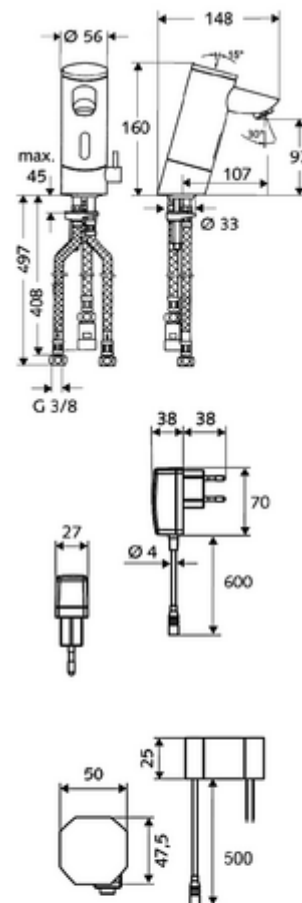

### Kiszerezés tartalma

- Infravörös szenzorral ellátott keverőfejes csaptelep
  - Perlátor
  - Csatlakozókábel 250 mm, 3-pólusú villásdugóval, IP 65 védelmi osztály
  - Hőmérsékletszabályzó
  - Infravörös szenzoros elektronika, programozható
  - 6 V-os mágnesszelep előszűrővel
- Villásdugós hálózati egység 9 VDC, 100 - 240 VAC, 50 - 60 Hz
- 3 Clean-Fix S G 3/8 bm x 380 / 500 mm-es flexibilis csatlakozótömlő
- Rögzítő alkatrészek mosdó felszereléshez

### Szállítási adatok

- súly: 2,42 kg/Darab
- csomagolási egység: 1

**Ajánlott alkatrészek**

SSC Bluetooth®-Modul

Cikkszám.: 00 916 00 99

Hosszabbítókábel, 1,5 m

Cikkszám.: 51 010 00 99

COMFORT szabályozható sarokszelep szűrővel