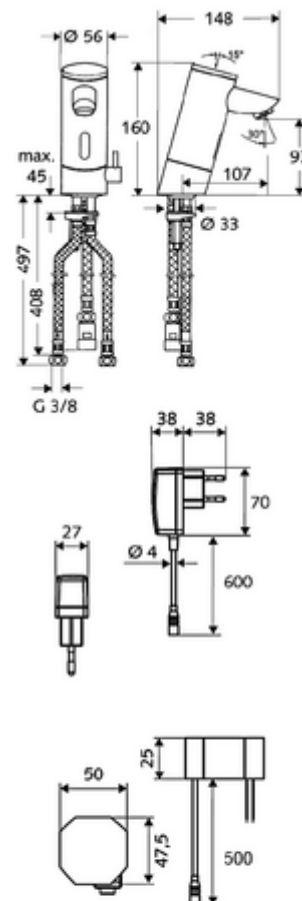

cikkszám: 01 216 06 99

PURIS E elektronikus mosdócsaptelep ND-M - alacsony nyomás-kevert víz

Infravörös szenzor által vezérelt. Hálózati működtetés (villásdugós hálózati egység). A SCHELL vízmenedzsment rendszerrel történő hálózatba kapcsoláshoz alkalmas. SCHELL Single Control SSC rendszeren keresztül paraméterezhető. Nyílt rendszerű melegvíztárolókhöz.

Kiszerezés tartalma

- Infravörös szenzorral ellátott keverőfejes csaptelep
 - Perlátor
 - Csatlakozókábel 250 mm, 3-pólusú villásdugóval, IP 65 védelmi osztály
 - Hőmérsékletszabályzó
 - Infravörös szenzoros elektronika, programozható
 - 6 V-os mágnesszelep előszűrővel
- Villásdugós hálózati egység 9 VDC, 100 - 240 VAC, 50 - 60 Hz
- 3 Clean-Fix S G 3/8 bm x 380 / 500 mm-es flexibilis csatlakozótömlő
- Rögzítő alkatrészek mosdó felszereléshez

Szállítási adatok

- súly: 2,42 kg/Darab
- csomagolási egység: 1

Ajánlott alkatrészek

SSC Bluetooth®-Modul

Hosszabbítókábel, 1,5 m

COMFORT szabályozható sarokszelep szűrővel

Cikkszám.: 00 916 00 99

Cikkszám.: 51 010 00 99