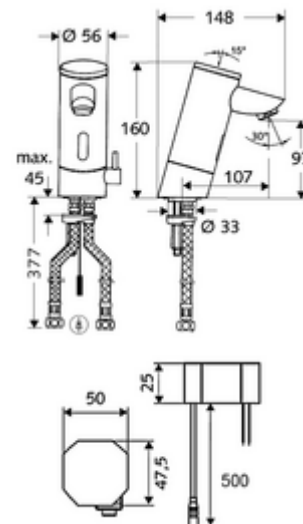

### Kiszerezés tartalma

- Infravörös szenzorral ellátott keverőfejes csaptelep
  - Perlátor
  - Hőmérsékletszabályzó
  - Infravörös szenzoros elektronika, programozható
  - 6 V-os mágnesszelep előszűrővel
- Falsík alatti hálózati egység 9 VDC, 100 - 240 VAC, 50 - 60 Hz
- 2 Clean-Fix S G 3/8 bm x 380 mm-es flexibilis csatlakozótömlő beépített visszafolyásgátlóval (RV, EN 1717: EB) és előszűrővel
- Rögzítő alkatrészek mosdó felszereléshez

### Szállítási adatok

- súly: 2,56 kg/Darab
- csomagolási egység: 1