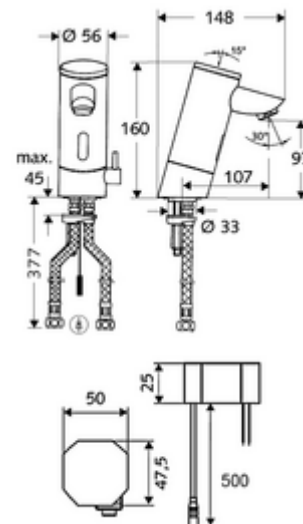

cikkszám: 01 215 06 99

PURIS E elektronikus mosdócsaptelep HD-M - magas nyomás-kevert víz

Infravörös szenzor által vezérelt. Hálózati működtetés (falsík alatti hálózati egység).
A SCHELL vízmenedzsment rendszerrel történő hálózatba kapcsoláshoz alkalmas.
SCHELL Single Control SSC rendszeren keresztül paraméterezhető.

Kiszerezés tartalma

- Infravörös szenzorral ellátott keverőfejes csaptelep
 - Perlátor
 - Hőmérsékletszabályzó
 - Infravörös szenzoros elektronika, programozható
 - 6 V-os mágnesszelep előszűrővel
- Falsík alatti hálózati egység 9 VDC, 100 - 240 VAC, 50 - 60 Hz
- 2 Clean-Fix S G 3/8 bm x 380 mm-es flexibilis csatlakozótömlő beépített visszafolyásgátlóval (RV, EN 1717: EB) és előszűrővel
- Rögzítő alkatrészek mosdó felszereléshez

Szállítási adatok

- súly: 2,56 kg/Darab
- csomagolási egység: 1

Ajánlott alkatrészek

SSC Bluetooth®-Modul
Hosszabbítókábel, 1,5 m

Cikkszám.: 00 916 00 99

Cikkszám.: 51 010 00 99

Cikkszám.: 06 558 12 99

COMFORT szabályozható sarokszelep szűrővel