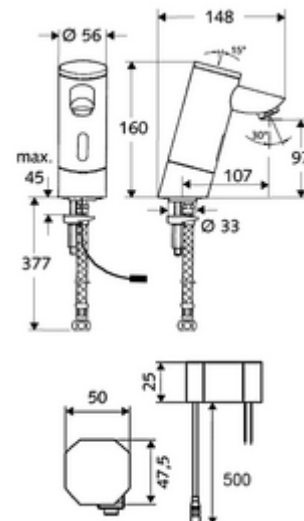

Kiszerezés tartalma

- Infravörös szenzorral ellátott keverőfejes csaptelep
 - Perlátor
 - Infravörös szenzoros elektronika, programozható
 - 6 V-os mágnesszelep előszűrővel
- Falsík alatti hálózati egység 9 VDC, 100 - 240 VAC, 50 - 60 Hz
- Clean-Fix S G 3/8 bm x 380 mm-es flexibilis csatlakozótömlő, előszűrővel
- Rögzítő alkatrészek mosdó felszereléshez

Szállítási adatok

- súly: 2,38 kg/Darab
- csomagolási egység: 1

Ajánlott alkatrészek

SSC Bluetooth®-Modul

Cikkszám.: 00 916 00 99

COMFORT szabályozható sarokszelep szűrővel

Cikkszám.: 05 430 06 99

Hosszabbítókábel, 1,5 m