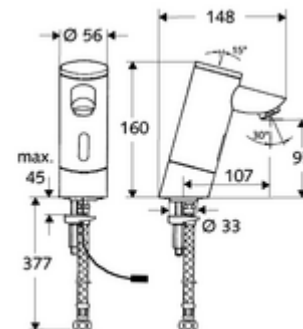

Kiszerezés tartalma

- Infravörös szenzorral ellátott keverőfejes csaptelep
 - Perlátor
 - Infravörös szenzoros elektronika, programozható
 - 6 V-os mágnesszelep előszűrővel
- Villásdugós hálózati egység 9 VDC, 100 - 240 VAC, 50 - 60 Hz
- Clean-Fix S G 3/8 bm x 380 mm-es flexibilis csatlakozótömlő, előszűrővel
- Rögzítő alkatrészek mosdó felszereléshez

Műszaki adatok

- Állíthatóság az SWS/ SSC rendszereken keresztül
 - Szenzor hatótávolsága (rövid / közepes / hosszú)
 - Programozás a szenzorablakon keresztül (ki / be)
 - Max. működési idő (1 - 360 mp)
 - Utólagos működési idő (0,6 - 60 mp)
 - Pangó víz elleni öblítés (ki / 5 - 600 mp, 1 - 240 óránként az utolsó öblítés után / 1 - 240 óránként)
 - Folyamatos öblítés termikus fertőtlenítéshez, forrázás elleni védelemmel (ki / 15 - 600 mp)
 - Tartós átfolyás (ki / 15 - 600 mp)
 - Energiatakarékos üzemmód (ki / 1 - 254 óránként az utolsó használat után)
 - Takarítás stop (ki / 60 - 360 mp)
- Állíthatóság közelítő reflexszel
 - Szenzor hatótávolsága (rövid / közepes / hosszú)
 - Pangó víz elleni öblítés (ki / 30 mp, 24 óránként az utolsó öblítés után / 24 óránként)
 - Folyamatos öblítés termikus fertőtlenítéshez, forrázás elleni védelemmel (ki / 300 mp / 120 mp)
 - Takarítás stop (ki / 60 mp)
- átfolyási mennyiség, nyomástól független, max.: 5 l/min
- víznyomás: 1,0 - 5,0 bar
- max. nyugalmi nyomás: 8 bar
- Max. üzemi hőmérséklet: 70 °C (80 °C termikus fertőtlenítéshez)
- Csatlakozás: menet: 3/8 bm
- Alapanyag: Ház Sárgaréz, az ivóvízről szóló német rendeletnek megfelelően
- Felület: Króm
- Tanúsítványok: P-IX 9523-I, WRAS kérvényezve
- zajosztály: I

Szállítási adatok

- súly: 2,58 kg/Darab
- csomagolási egység: 1

Ajánlott alkatrészek

SSC Bluetooth®-Modul

Cikkszám.: 00 916 00 99

COMFORT szabályozható sarokszelep szűrővel

Cikkszám.: 05 430 06 99

Hosszabbítókábel, 1,5 m