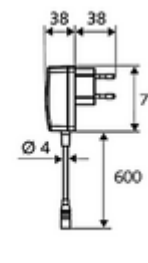

Műszaki adatok

- Állíthatóság az SWS/ SSC rendszereken keresztül
  - Szenzor hatótávolsága (rövid / közepes / hosszú)
  - Programozás a szenzorablakon keresztül (ki / be)
  - Max. működési idő (1 - 360 mp)
  - Utólagos működési idő (0,6 - 60 mp)
  - Pangó víz elleni öblítés (ki / 5 - 600 mp, 1 - 240 óránként az utolsó öblítés után / 1 - 240 óránként)
  - Folyamatos öblítés termikus fertőtlenítéshez, forrázás elleni védelemmel (ki / 15 - 600 mp)
  - Tartós átfolyás (ki / 15 - 600 mp)
  - Energiatakarékos üzemmód (ki / 1 - 254 óránként az utolsó használat után)
  - Takarítás stop (ki / 60 - 360 mp)
- Állíthatóság közelítő reflexszel
  - Szenzor hatótávolsága (rövid / közepes / hosszú)
  - Pangó víz elleni öblítés (ki / 30 mp, 24 óránként az utolsó öblítés után / 24 óránként)
  - Folyamatos öblítés termikus fertőtlenítéshez, forrázás elleni védelemmel (ki / 300 mp / 120 mp)
  - Takarítás stop (ki / 60 mp)
- átfolyási mennyiség, nyomástól független, max.: 5 l/min
- víznyomás: 1,0 - 5,0 bar
- max. nyugalmi nyomás: 8 bar
- Max. üzemi hőmérséklet: 70 °C (80 °C termikus fertőtlenítéshez)
- Csatlakozás: menet: 3/8 bm
- Alapanyag: Ház Sárgaréz, az ivóvízről szóló német rendeletnek megfelelően
- Felület: Króm
- Tanúsítványok: P-IX 9523-I, WRAS kérvényezve
- zajosztály: I