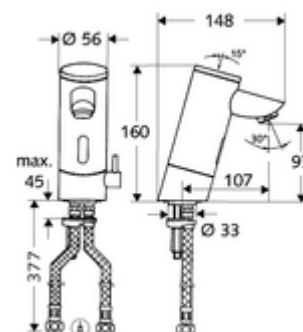

cikkszám: 01 201 06 99

PURIS E elektronikus mosdócsaptelep HD-M - magas nyomás-kevert víz

Infravörös szenzor által vezérelt. Elemes működtetés. A SCHELL vízmenedzsmnt rendszerrel történő hálózatra kapcsoláshoz alkalmas. SCHELL Single Control SSC rendszeren keresztül paraméterezhető.

Kiszerezés tartalma

- Infravörös szenzorral ellátott keverőfejes csaptelep
 - Perlátor
 - 6 V-os elemtartó (beépített)
 - Hőmérsékletszabályzó
 - Infravörös szenzoros elektronika, programozható
 - 6 V-os mágnesszelep előszűrővel
- 4x AAA 1,5 V-os alkáli elem
- 2 Clean-Fix S G 3/8 bm x 380 mm-es flexibilis csatlakozótömlő beépített visszafolyásgátlóval (RV, EN 1717: EB) és előszűrővel
- Rögzítő alkatrészek mosdó felszereléshez

Szállítási adatok

- súly: 2,36 kg/Darab
- csomagolási egység: 1

Ajánlott alkatrészek

SSC Bluetooth®-Modul	Cikkszám.: 00 916 00 99
Nyomáskiegyenlítő szelep, PBV	Cikkszám.: 06 558 12 99
COMFORT szabályozható sarokszelep szűrővel	Cikkszám.: 05 430 06 99