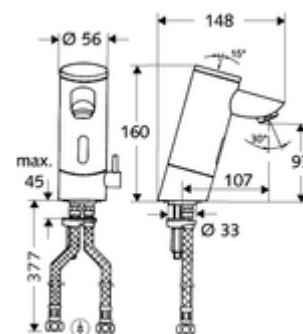

cikkszám: 01 201 06 99

PURIS E elektronikus mosdócsaptelep HD-M - magas nyomás-kevert víz

Infravörös szenzor által vezérelt. Elemes működtetés. A SCHELL vízmenedzsmment rendszerrel történő hálózatra kapcsoláshoz alkalmas. SCHELL Single Control SSC rendszeren keresztül paraméterezhető.

Kiszerezés tartalma

- Infravörös szenzorral ellátott keverőfejes csaptelep
 - Perlátor
 - 6 V-os elemtartó (beépített)
 - Hőmérsékletszabályzó
 - Infravörös szenzoros elektronika, programozható
 - 6 V-os mágnesszelep előszűrővel
- 4x AAA 1,5 V-os alkáli elem
- 2 Clean-Fix S G 3/8 bm x 380 mm-es flexibilis csatlakozótömlő beépített visszafolyásgátlóval (RV, EN 1717: EB) és előszűrővel
- Rögzítő alkatrészek mosdó felszereléshez

Szállítási adatok

- súly: 2,36 kg/Darab
- csomagolási egység: 1

Ajánlott alkatrészek

SSC Bluetooth®-Modul	Cikkszám.: 00 916 00 99
Nyomáskiegyenlítő szelep, PBV	Cikkszám.: 06 558 12 99
COMFORT szabályozható sarokszelep szűrővel	Cikkszám.: 05 430 06 99