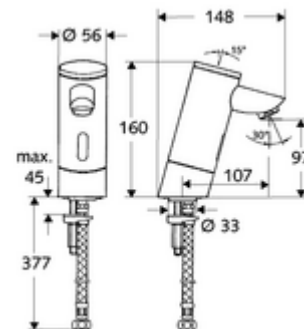

### Kiszerezés

- Infravörös szenzorral ellátott keverőfejes csaptelep
  - Infravörös szenzoros elektronika, programozható
  - 6 V-os mágnesszelep előszűrővel
  - Perlátor
  - 6 V-os elemtartó (beépített)
- 4x AAA 1,5 V-os alkáli elem
- Clean-Fix S G 3/8 bm x 380 mm-es flexibilis csatlakozótömlő, előszűrővel
- Rögzítő alkatrészek mosdó felszereléshez

### Szállítási adatok

- súly: 2,38 kg/Darab
- csomagolási egység: 1

**Ajánlott alkatrészek**

SSC Bluetooth®-Modul

Cikkszám.: 00 916 00 99

COMFORT szabályozható sarokszelep szűrővel

Cikkszám.: 05 430 06 99

**egy jegyzet**