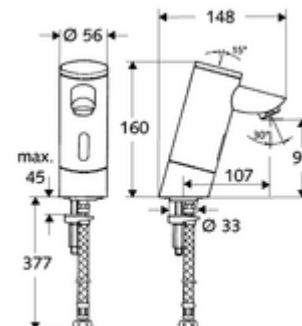

### Kiszerezés tartalma

- Infravörös szenzorral ellátott keverőfejes csaptelep
  - Perlátor
  - 6 V-os elemtartó (beépített)
  - Infravörös szenzoros elektronika, programozható
  - 6 V-os mágnesszelep előszűrővel
- 4x AAA 1,5 V-os alkáli elem
- Clean-Fix S G 3/8 bm x 380 mm-es flexibilis csatlakozótömlő, előszűrővel
- Rögzítő alkatrészek mosdó felszereléshez

### Szállítási adatok

- súly: 2,38 kg/Darab
- csomagolási egység: 1

**Ajánlott alkatrészek**

SSC Bluetooth®-Modul

Cikkszám.: 00 916 00 99

COMFORT szabályozható sarokszelep szűrővel

Cikkszám.: 05 430 06 99

**egy jegyzet**