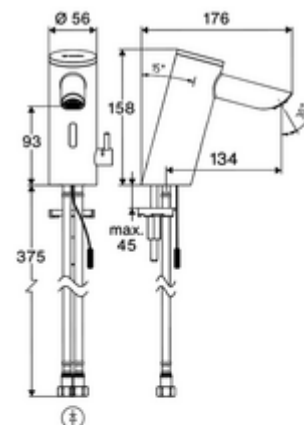

cikkszám: 00 291 06 99

PURIS E² elektronikus mosdócsaptelep HD-M - magas nyomás-kevert víz

Érintés nélküli, érzékelős szerelvény innovatív ToF-technológiával. Érzéketlen a tükröződő anyagokkal szemben mint pl. tükörök, védőmellények, stb. Beépített Bluetooth®-interfészsel. SCHELL App-on keresztül parametizálható. A SCHELL vízmenedzsment rendszerrel történő hálózatra kapcsoláshoz alkalmas. Hálózati működtetés (villásdugós hálózati egység). Hosszabbított, 134 mm-es kifolyóval.

Kiszerezés tartalma

- Time-of-Flight-érezékelős álló csaptelep
 - Süllyesztett perlátor (lopásbiztos)
 - 6 V-os axiális mágnesszelep előszűrővel
 - Time-of-Flight-érezékelős elektronika (ToF) automatikus érzékelőterület állítással
 - Csatlakozókábel 220 mm, 3-pólusú villásdugóval, IP 65 védelmi osztály
- Villásdugós hálózati egység 9 VDC, 100 - 240 VAC, 50 - 60 Hz
- 2 Clean-Fix S G 3/8 bm x 410 mm-es flexibilis csatlakozótömlő beépített visszafolyásgátlóval (RV, EN 1717: EB) és előszűrővel
- Rögzítő alkatrészek mosdó felszereléshez

Szállítási adatok

- súly: 1,66 kg/Darab
- csomagolási egység: 1

Ajánlott alkatrészek

Sarokszelep termosztát	Cikkszám.: 09 414 06 99
COMFORT szabályozható sarokszelep szűrővel	Cikkszám.: 05 430 06 99
OPEN mosdó lefolyószelep	Cikkszám.: 02 002 06 99 vagy

PUSH OPEN mosdó lefolyószelep
Hálózati működtetésű szerelvényekhez
Hosszabbítókábel, 1,5 m
Hosszabbítókábel, 3 m

Cikkszám.: 02 000 06 99 vagy

Cikkszám.: 51 010 00 99 vagy

Cikkszám.: 51 023 00 99 vagy

egy jegyzet