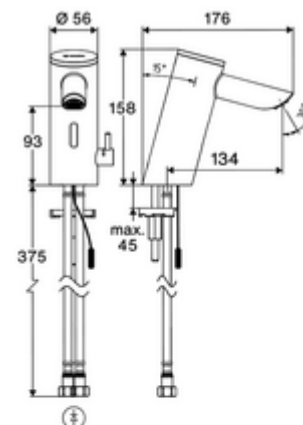

cikkszám: 00 291 06 99

PURIS E² elektronikus mosdócsaptelep HD-M - magas nyomás-kevert víz

Érintés nélküli, érzékelős szerelvény innovatív ToF-technológiával. Érzéketlen a tükröződő anyagokkal szemben mint pl. tükörök, védőmellények, stb. Beépített Bluetooth®-interfészsel. SCHELL App-on keresztül parametizálható. A SCHELL vízmenedzsment rendszerrel történő hálózatra kapcsoláshoz alkalmas. Hálózati működtetés (villásdugós hálózati egység). Hosszabbított, 134 mm-es kifolyóval.

Kiszerezés tartalma

- Time-of-Flight-érezékelős álló csaptelep
 - Süllyesztett perlátor (lopásbiztos)
 - 6 V-os axiális mágnesszelep előszűrővel
 - Time-of-Flight-érezékelős elektronika (ToF) automatikus érzékelőterület állítással
 - Csatlakozókábel 220 mm, 3-pólusú villásdugóval, IP 65 védelmi osztály
- Villásdugós hálózati egység 9 VDC, 100 - 240 VAC, 50 - 60 Hz
- 2 Clean-Fix S G 3/8 bm x 410 mm-es flexibilis csatlakozótömlő beépített visszafolyásgátlóval (RV, EN 1717: EB) és előszűrővel
- Rögzítő alkatrészek mosdó felszereléshez

Szállítási adatok

- súly: 1,66 kg/Darab
- csomagolási egység: 1

Ajánlott alkatrészek

Sarokszelep termosztát	Cikkszám.: 09 414 06 99
COMFORT szabályozható sarokszelep szűrővel	Cikkszám.: 05 430 06 99
OPEN mosdó lefolyószelep	Cikkszám.: 02 002 06 99 vagy

PUSH OPEN mosdó lefolyószelep
Hálózati működtetésű szerelvényekhez
Hosszabbítókábel, 1,5 m
Hosszabbítókábel, 3 m

Cikkszám.: 02 000 06 99 vagy

Cikkszám.: 51 010 00 99 vagy

Cikkszám.: 51 023 00 99 vagy

egy jegyzet