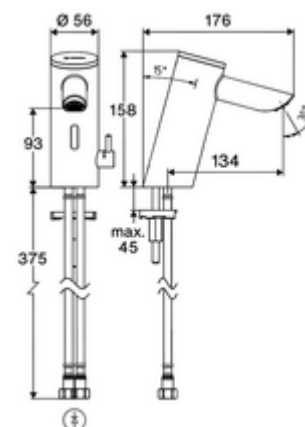

cikkszám: 00 290 06 99

PURIS E² elektronikus mosdócsaptelep HD-M - magas nyomás-kevert víz

Érintés nélküli, érzékelős szerelvény innovatív ToF-technológiával. Érzéketlen a tükröződő anyagokkal szemben mint pl. tükrök, védőmellények, stb. Beépített Bluetooth®-interfészsel. SCHELL App-on keresztül parametizálható. A SCHELL vízmenedzsment rendszerrel történő hálózatra kapcsoláshoz alkalmas. Elemes működtetés. Hosszabbított, 134 mm-es kifolyóval.

Kiszerezés tartalma

- Time-of-Flight-érezékelős álló csaptelep
 - Süllyesztett perlátor (lopásbiztos)
 - 6 V-os axiális mágnesszelep előszűrővel
 - Time-of-Flight-érezékelős elektronika (ToF) automatikus érzékelőterület állítással
 - Csatlakozókábel 220 mm, 3-pólusú villásdugóval, IP 65 védelmi osztály
- 6 V-os elemtartó (beépített)
- 4x AAA 1,5 V-os alkáli elem
- 2 Clean-Fix S G 3/8 bm x 410 mm-es flexibilis csatlakozótömlő beépített visszafolyásgátlóval (RV, EN 1717: EB) és előszűrővel
- Rögzítő alkatrészek mosdó felszereléshez

Szállítási adatok

- súly: 1,60 kg/Darab
- csomagolási egység: 1

Ajánlott alkatrészek

Sarokszelep termosztát

Cikkszám.: 09 414 06 99

COMFORT szabályozható sarokszelep szűrővel

Cikkszám.: 05 430 06 99

OPEN mosdó lefolyószelep

Cikkszám.: 02 002 06 99 vagy

PUSH OPEN mosdó lefolyószelep

Cikkszám.: 02 000 06 99 vagy

Hálózati működtetésű szerelvényekhez

Hosszabbítókábel, 1,5 m

Cikkszám.: 51 010 00 99 vagy

Hosszabbítókábel, 3 m

Cikkszám.: 51 023 00 99 vagy