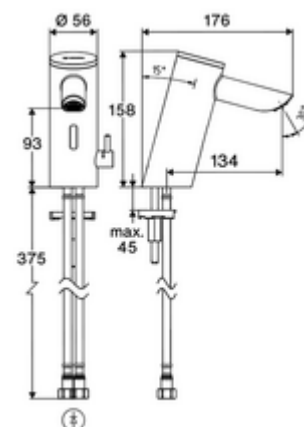

### Kiszerezés tartalma

- Time-of-Flight-érezékelős álló csaptelep
  - Süllyesztett perlátor (lopásbiztos)
  - 6 V-os axiális mágnesszelep előszűrővel
  - Time-of-Flight-érezékelős elektronika (ToF) automatikus érzékelőterület állítással
  - Csatlakozókábel 220 mm, 3-pólusú villásdugóval, IP 65 védelmi osztály
- 6 V-os elemtartó (beépített)
- 4x AAA 1,5 V-os alkáli elem
- 2 Clean-Fix S G 3/8 bm x 410 mm-es flexibilis csatlakozótömlő beépített visszafolyásgátlóval (RV, EN 1717: EB) és előszűrővel
- Rögzítő alkatrészek mosdó felszereléshez

### Szállítási adatok

- súly: 1,60 kg/Darab
- csomagolási egység: 1