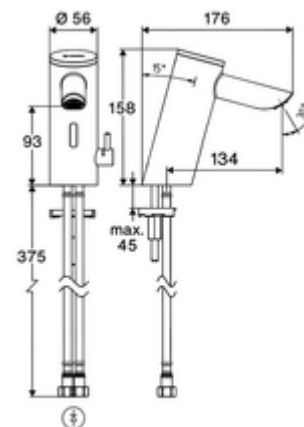

cikkszám: 00 290 06 99

PURIS E² elektronikus mosdócsaptelep HD-M - magas nyomás-kevert víz

Érintés nélküli, érzékelős szerelvény innovatív ToF-technológiával. Érzéketlen a tükröződő anyagokkal szemben mint pl. tükrök, védőmellények, stb. Beépített Bluetooth®-interfészsel. SCHELL App-on keresztül parametizálható. A SCHELL vízmenedzsment rendszerrel történő hálózatra kapcsoláshoz alkalmas. Elemes működtetés. Hosszabbított, 134 mm-es kifolyóval.

Kiszerezés tartalma

- Time-of-Flight-érezékelős álló csaptelep
 - Süllyesztett perlátor (lopásbiztos)
 - 6 V-os axiális mágnesszelep előszűrővel
 - Time-of-Flight-érezékelős elektronika (ToF) automatikus érzékelőterület állítással
 - Csatlakozókábel 220 mm, 3-pólusú villásdugóval, IP 65 védelmi osztály
- 6 V-os elemtartó (beépített)
- 4x AAA 1,5 V-os alkáli elem
- 2 Clean-Fix S G 3/8 bm x 410 mm-es flexibilis csatlakozótömlő beépített visszafolyásgátlóval (RV, EN 1717: EB) és előszűrővel
- Rögzítő alkatrészek mosdó felszereléshez

Szállítási adatok

- súly: 1,60 kg/Darab
- csomagolási egység: 1

Ajánlott alkatrészek

Sarokszelep termosztát

Cikkszám.: 09 414 06 99

COMFORT szabályozható sarokszelep szűrővel

Cikkszám.: 05 430 06 99

OPEN mosdó lefolyószelep

Cikkszám.: 02 002 06 99 vagy

PUSH OPEN mosdó lefolyószelep

Cikkszám.: 02 000 06 99 vagy

Hálózati működtetésű szerelvényekhez

Hosszabbítókábel, 1,5 m

Cikkszám.: 51 010 00 99 vagy

Hosszabbítókábel, 3 m

Cikkszám.: 51 023 00 99 vagy