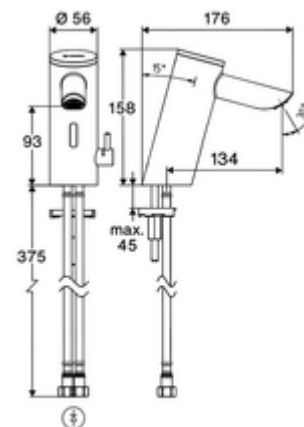

cikkszám: 00 290 06 99

PURIS E² elektronikus mosdócsaptelep HD-M - magas nyomás-kevert víz

Érintés nélküli, érzékelős szerelvény innovatív ToF-technológiával. Érzéketlen a tükröződő anyagokkal szemben mint pl. tükrök, védőmellények, stb. Beépített Bluetooth®-interfészsel. SCHELL App-on keresztül parametizálható. A SCHELL vízmenedzsment rendszerrel történő hálózatra kapcsoláshoz alkalmas. Elemes működtetés. Hosszabbított, 134 mm-es kifolyóval.

Kiszerezés tartalma

- Time-of-Flight-érezékelős álló csaptelep
 - Süllyesztett perlátor (lopásbiztos)
 - 6 V-os axiális mágnesszelep előszűrővel
 - Time-of-Flight-érezékelős elektronika (ToF) automatikus érzékelőterület állítással
 - Csatlakozókábel 220 mm, 3-pólusú villásdugóval, IP 65 védelmi osztály
- 6 V-os elemtartó (beépített)
- 4x AAA 1,5 V-os alkáli elem
- 2 Clean-Fix S G 3/8 bm x 410 mm-es flexibilis csatlakozótömlő beépített visszafolyásgátlóval (RV, EN 1717: EB) és előszűrővel
- Rögzítő alkatrészek mosdó felszereléshez

Szállítási adatok

- súly: 1,60 kg/Darab
- csomagolási egység: 1

Ajánlott alkatrészek

COMFORT szabályozható sarokszelep szűrővel

Cikkszám.: 09 414 06 99

Cikkszám.: 05 430 06 99

OPEN mosdó lefolyószelep

Cikkszám.: 02 002 06 99 vagy

PUSH OPEN mosdó lefolyószelep

Cikkszám.: 02 000 06 99 vagy

Hálózati működtetésű szerelvényekhez

Hosszabbítókábel, 1,5 m

Cikkszám.: 51 010 00 99 vagy

Hosszabbítókábel, 3 m

Cikkszám.: 51 023 00 99 vagy

egy jegyzet