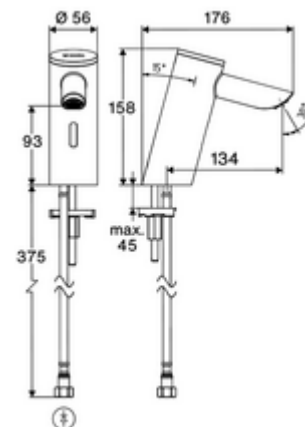

### Kiszerezés tartalma

- Time-of-Flight-érezékelős álló csaptelep
  - Süllyesztett perlátor (lopásbiztos)
  - 6 V-os axiális mágnesszelep előszűrővel
  - Time-of-Flight-érezékelős elektronika (ToF) automatikus érzékelőterület állítással
  - Csatlakozókábel 220 mm, 3-pólusú villásdugóval, IP 65 védelmi osztály
- 6 V-os elemtartó (beépített)
- 4x AAA 1,5 V-os alkáli elem
- Clean-Fix S G 3/8 bm x 410 mm-es flexibilis csatlakozótömlő, beépített visszafolyásgátlóval (RV, EN 1717: EB) és előszűrővel
- Rögzítő alkatrészek mosdó felszereléshez

### Szállítási adatok

- súly: 1,54 kg/Darab
- csomagolási egység: 1