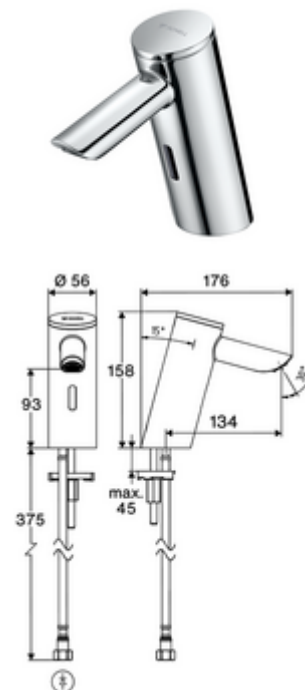

cikkszám: 00 289 06 99

PURIS E² elektronikus mosdócsaptelep HD-K - magas nyomás-hideg víz / előkevert víz

Érintés nélküli, érzékelős szerelvény innovatív ToF-technológiával. Érzéketlen a tükröződő anyagokkal szemben mint pl. tükrök, védőmellények, stb. Beépített Bluetooth®-interfészsel. SCHELL App-on keresztül parametizálható. A SCHELL vízmenedzsment rendszerrel történő hálózatra kapcsoláshoz alkalmas. Elemes működtetés. Hosszabbított, 134 mm-es kifolyóval.

Kiszerezés tartalma

- Time-of-Flight-érezékelős álló csaptelep
 - Süllyesztett perlátor (lopásbiztos)
 - 6 V-os axiális mágnesszelep előszűrővel
 - Time-of-Flight-érezékelős elektronika (ToF) automatikus érzékelőterület állítással
 - Csatlakozókábel 220 mm, 3-pólusú villásdugóval, IP 65 védelmi osztály
- 6 V-os elemtartó (beépített)
- 4x AAA 1,5 V-os alkáli elem
- Clean-Fix S G 3/8 bm x 410 mm-es flexibilis csatlakozótömlő, beépített visszafolyásgátlóval (RV, EN 1717: EB) és előszűrővel
- Rögzítő alkatrészek mosdó felszereléshez

Szállítási adatok

- súly: 1,54 kg/Darab
- csomagolási egység: 1

Ajánlott alkatrészek

COMFORT szabályozható sarokszelep szűrővel
OPEN mosdó lefolyószelep

Cikkszám.: 05 430 06 99

Cikkszám.: 02 002 06 99 vagy

PUSH OPEN mosdó lefolyószelep

Cikkszám.: 02 000 06 99 vagy

egy jegyzet

- Vorherige Elektronische Waschtisch-Armatur PURIS E 01 225 06 99 voraussichtlich noch bis II. Quartal 2025 lieferbar.