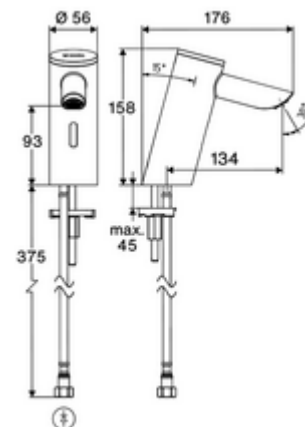

cikkszám: 00 289 06 99

PURIS E² elektronikus mosdócsaptelep HD-K - magas nyomás-hideg víz / előkevert víz

Érintés nélküli, érzékelős szerelvény innovatív ToF-technológiával. Érzéketlen a tükröződő anyagokkal szemben mint pl. tükrök, védőmellények, stb. Beépített Bluetooth®-interfészsel. SCHELL App-on keresztül parametizálható. A SCHELL vízmenedzsment rendszerrel történő hálózatra kapcsoláshoz alkalmas. Elemes működtetés. Hosszabbított, 134 mm-es kifolyóval.

Kiszerezés tartalma

- Time-of-Flight-érezékelős álló csaptelep
 - Süllyesztett perlátor (lopásbiztos)
 - 6 V-os axiális mágnesszelep előszűrővel
 - Time-of-Flight-érezékelős elektronika (ToF) automatikus érzékelőterület állítással
 - Csatlakozókábel 220 mm, 3-pólusú villásdugóval, IP 65 védelmi osztály
- 6 V-os elemtartó (beépített)
- 4x AAA 1,5 V-os alkáli elem
- Clean-Fix S G 3/8 bm x 410 mm-es flexibilis csatlakozótömlő, beépített visszafolyásgátlóval (RV, EN 1717: EB) és előszűrővel
- Rögzítő alkatrészek mosdó felszereléshez

Szállítási adatok

- súly: 1,54 kg/Darab
- csomagolási egység: 1

Ajánlott alkatrészek

COMFORT szabályozható sarokszelep szűrővel
OPEN mosdó lefolyószelep

Cikkszám.: 05 430 06 99

Cikkszám.: 02 002 06 99 vagy

PUSH OPEN mosdó lefolyószelep

Cikkszám.: 02 000 06 99 vagy

egy jegyzet

- Vorherige Elektronische Waschtisch-Armatur PURIS E 01 225 06 99 voraussichtlich noch bis II. Quartal 2025 lieferbar.