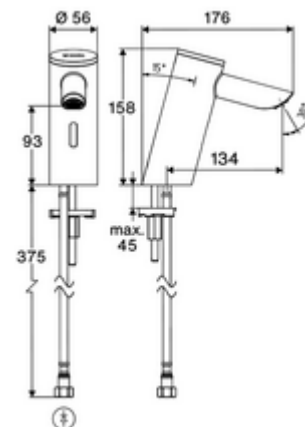

### Kiszerezés tartalma

- Time-of-Flight-érzékelős álló csaptelep
  - Süllyesztett perlátor (lopásbiztos)
  - 6 V-os axiális mágnesszelep előszűrővel
  - Time-of-Flight-érzékelős elektronika (ToF) automatikus érzékelőterület állítással
  - Csatlakozókábel 220 mm, 3-pólusú villásdugóval, IP 65 védelmi osztály
- 6 V-os elemtartó (beépített)
- 4x AAA 1,5 V-os alkáli elem
- Clean-Fix S G 3/8 bm x 410 mm-es flexibilis csatlakozótömlő, beépített visszafolyásgátlóval (RV, EN 1717: EB) és előszűrővel
- Rögzítő alkatrészek mosdó felszereléshez

### Szállítási adatok

- súly: 1,54 kg/Darab
- csomagolási egység: 1